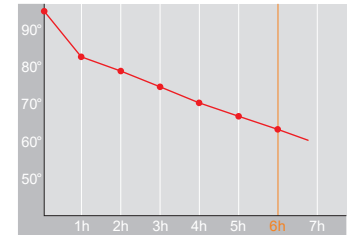

Produktdatenblatt · Data-Sheet

WAVE PICCO 0,3 L
2941

Restwärme in °C nach 6 h · Heat retention in °C after 6 h

	weiß · white	001
	rot · red	046
	schwarz · black	002
	dunkelblau · dark-blue	008
	vanille · vanilla	092
	cappuccino · cappuccino	123
	kiwi · kiwi	126

Inhalt · Size	0,3 l
Höhe inkl. Deckel · Height incl. lid	191 mm
Höhe ohne Deckel · Height w/o lid	162 mm
Durchmesser Einfüllöffnung · Diameter opening	42 mm
Durchmesser Boden · Diameter bottom	128 mm
Kannengewicht (netto) · Weight jug (net)	426 g
Kannengewicht mit Einzelkarton · Weight jug with single box	503 g
Maße Einzelkarton L x B x H · Dimensions single box l x w x h	137 x 137 x 205 mm
Material · Material	PP
Garantie auf Warmhaltung · Guarantee for heat retention	5 Jahre · 5 years
Spülmaschinenfest · Dishwasher-proof	ja · yes
Bruchsicher · Shock resistant	nein · no
Bedruckung 1-farbig · Imprint 1-colour	ja · yes
Bedruckung 4-farbig · Imprint 4-colour	nein · no
Gravur · Engraving	nein · no
Tassenanzahl · Cups	2,5
Restwärme °C nach 6 h · Heat retention °C after 6 h	60
Einhandbedienung · Single hand using	nein · no
Isoliereinsatz · Insulating insert	Helios Q ¹⁰⁰ Qualitätsglas · Helios Q ¹⁰⁰ quality glass
Sonstiges · Other	