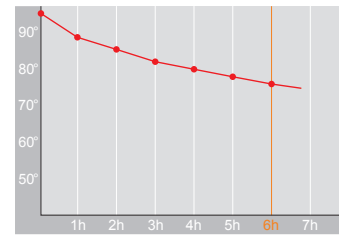

Produktdatenblatt · Data-Sheet

WASH S⁺ 1,0 L
2764

Restwärme in °C nach 6 h · Heat retention in °C after 6 h

	weiß · white	001
	dunkelblau · dark-blue	008

Inhalt · Size	1,0 l
Höhe inkl. Deckel · Height incl. lid	239 mm
Höhe ohne Deckel · Height w/o lid	218 mm
Durchmesser Einfüllöffnung · Diameter opening	42 mm
Durchmesser Boden · Diameter bottom	135 mm
Kannengewicht (netto) · Weight jug (net)	726 g
Kannengewicht mit Einzelkarton · Weight jug with single box	827 g
Maße Einzelkarton L x B x H · Dimensions single box l x w x h	154 x 154 x 262 mm
Material · Material	PP
Garantie auf Warmhaltung · Guarantee for heat retention	5 Jahre · 5 years
Spülmaschinenfest · Dishwasher-proof	ja · yes
Bruchsicher · Shock resistant	ja · yes
Bedruckung 1-farbig · Imprint 1-colour	ja · yes
Bedruckung 4-farbig · Imprint 4-colour	nein · no
Gravur · Engraving	nein · no
Tassenanzahl · Cups	8
Restwärme °C nach 6 h · Heat retention °C after 6 h	75
Einhandbedienung · Single hand using	nein · no
Isoliereinsatz · Insulating insert	Edelstahl · stainless steel
Sonstiges · Other	