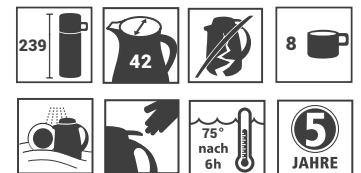

Produktdatenblatt · Data-Sheet

WASH S⁺ 1,0 L
2764

Restwärme in °C nach 6 h · Heat retention in °C after 6 h

	weiß · white	001
	dunkelblau · dark-blue	008

Inhalt · Size	1,0 l
Höhe inkl. Deckel · Height incl. lid	239 mm
Höhe ohne Deckel · Height w/o lid	218 mm
Durchmesser Einfüllöffnung · Diameter opening	42 mm
Durchmesser Boden · Diameter bottom	135 mm
Kannengewicht (netto) · Weight jug (net)	726 g
Kannengewicht mit Einzelkarton · Weight jug with single box	827 g
Maße Einzelkarton L x B x H · Dimensions single box l x w x h	154 x 154 x 262 mm
Material · Material	PP
Garantie auf Warmhaltung · Guarantee for heat retention	5 Jahre · 5 years
Spülmaschinenfest · Dishwasher-proof	ja · yes
Bruchsicher · Shock resistant	ja · yes
Bedruckung 1-farbig · Imprint 1-colour	ja · yes
Bedruckung 4-farbig · Imprint 4-colour	nein · no
Gravur · Engraving	nein · no
Tassenanzahl · Cups	8
Restwärme °C nach 6 h · Heat retention °C after 6 h	75
Einhandbedienung · Single hand using	nein · no
Isoliereinsatz · Insulating insert	Edelstahl · stainless steel
Sonstiges · Other	