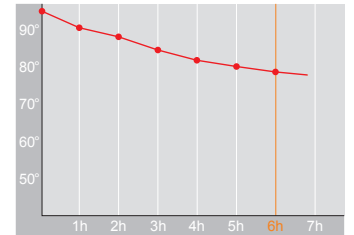

Produktdatenblatt · Data-Sheet

SAFIR 2,0 L
2316

Restwärme in °C nach 6 h · Heat retention in °C after 6 h

 **Edelstahl** · stainless steel

Inhalt · Size	2,0 l
Höhe inkl. Deckel · Height incl. lid	289 mm
Höhe ohne Deckel · Height w/o lid	266 mm
Durchmesser Einfüllöffnung · Diameter opening	38 mm
Durchmesser Boden · Diameter bottom	148 mm
Kannengewicht (netto) · Weight jug (net)	829 g
Kannengewicht mit Einzelkarton · Weight jug with single box	964 g
Maße Einzelkarton L x B x H · Dimensions single box l x w x h	151 x 151 x 295
Material · Material	Edelstahl · stainless steel
Garantie auf Warmhaltung · Guarantee for heat retention	5 Jahre · 5 years
Spülmaschinenfest · Dishwasher-proof	nein · no
Bruchsicher · Shock resistant	ja · yes
Bedruckung 1-farbig · Imprint 1-colour	ja · yes
Bedruckung 4-farbig · Imprint 4-colour	nein · no
Gravur · Engraving	ja · yes
Tassenanzahl · Cups	16
Restwärme °C nach 6 h · Heat retention °C after 6 h	78
Einhandbedienung · Single hand using	ja · yes
Isoliereinsatz · Insulating insert	Edelstahl · stainless steel
Sonstiges · Other	