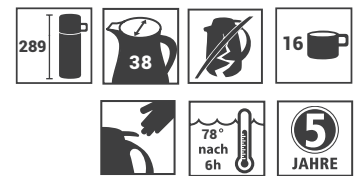

Produktdatenblatt · Data-Sheet

SAFIR 2,0 L
2316

Restwärme in °C nach 6 h · Heat retention in °C after 6 h

 **Edelstahl** · stainless steel

Inhalt · Size	2,0 l
Höhe inkl. Deckel · Height incl. lid	289 mm
Höhe ohne Deckel · Height w/o lid	266 mm
Durchmesser Einfüllöffnung · Diameter opening	38 mm
Durchmesser Boden · Diameter bottom	148 mm
Kannengewicht (netto) · Weight jug (net)	829 g
Kannengewicht mit Einzelkarton · Weight jug with single box	964 g
Maße Einzelkarton L x B x H · Dimensions single box l x w x h	151 x 151 x 295
Material · Material	Edelstahl · stainless steel
Garantie auf Warmhaltung · Guarantee for heat retention	5 Jahre · 5 years
Spülmaschinenfest · Dishwasher-proof	nein · no
Bruchsicher · Shock resistant	ja · yes
Bedruckung 1-farbig · Imprint 1-colour	ja · yes
Bedruckung 4-farbig · Imprint 4-colour	nein · no
Gravur · Engraving	ja · yes
Tassenanzahl · Cups	16
Restwärme °C nach 6 h · Heat retention °C after 6 h	78
Einhandbedienung · Single hand using	ja · yes
Isoliereinsatz · Insulating insert	Edelstahl · stainless steel
Sonstiges · Other	