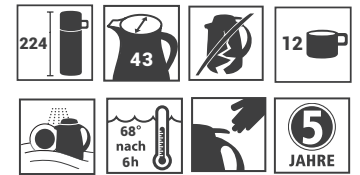

Produktdatenblatt · Data-Sheet

SUPREME 1,5 l
2215

Restwärme in °C nach 6 h · Heat retention in °C after 6 h

Edelstahl · stainless steel

Inhalt · Size	1,5 l
Höhe inkl. Deckel · Height incl. lid	224 mm
Höhe ohne Deckel · Height w/o lid	219 mm
Durchmesser Einfüllöffnung · Diameter opening	43 mm
Durchmesser Boden · Diameter bottom	141 mm
Kannengewicht (netto) · Weight jug (net)	909 g
Kannengewicht mit Einzelkarton · Weight jug with single box	1088 g
Maße Einzelkarton L x B x H · Dimensions single box l x w x h	159 x 143 x 236 mm
Material · Material	Edelstahl · stainless steel
Garantie auf Warmhaltung · Guarantee for heat retention	5 Jahre · 5 years
Spülmaschinenfest · Dishwasher-proof	ja · yes
Bruchsicher · Shock resistant	ja · yes
Bedruckung 1-farbig · Imprint 1-colour	nein · no
Bedruckung 4-farbig · Imprint 4-colour	nein · no
Gravur · Engraving	ja · yes
Tassenanzahl · Cups	12
Restwärme °C nach 6 h · Heat retention °C after 6 h	68
Einhandbedienung · Single hand using	ja · yes
Isoliereinsatz · Insulating insert	Edelstahl · stainless steel
Sonstiges · Other	