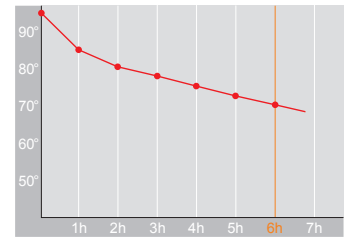

Produktdatenblatt · Data-Sheet

SUPREME 1,5 l
2215

Restwärme in °C nach 6 h · Heat retention in °C after 6 h

Edelstahl · stainless steel

Inhalt · Size	1,5 l
Höhe inkl. Deckel · Height incl. lid	224 mm
Höhe ohne Deckel · Height w/o lid	219 mm
Durchmesser Einfüllöffnung · Diameter opening	43 mm
Durchmesser Boden · Diameter bottom	141 mm
Kannengewicht (netto) · Weight jug (net)	909 g
Kannengewicht mit Einzelkarton · Weight jug with single box	1088 g
Maße Einzelkarton L x B x H · Dimensions single box l x w x h	159 x 143 x 236 mm
Material · Material	Edelstahl · stainless steel
Garantie auf Warmhaltung · Guarantee for heat retention	5 Jahre · 5 years
Spülmaschinenfest · Dishwasher-proof	ja · yes
Bruchsicher · Shock resistant	ja · yes
Bedruckung 1-farbig · Imprint 1-colour	nein · no
Bedruckung 4-farbig · Imprint 4-colour	nein · no
Gravur · Engraving	ja · yes
Tassenanzahl · Cups	12
Restwärme °C nach 6 h · Heat retention °C after 6 h	68
Einhandbedienung · Single hand using	ja · yes
Isoliereinsatz · Insulating insert	Edelstahl · stainless steel
Sonstiges · Other	