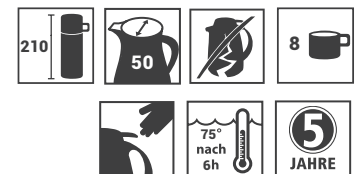

Produktdatenblatt · Data-Sheet

ENDURO PUSH 1,0 l
2014

Restwärme in °C nach 6 h · Heat retention in °C after 6 h

Edelstahl · stainless steel

Inhalt · Size	1,0 l
Höhe inkl. Deckel · Height incl. lid	210 mm
Höhe ohne Deckel · Height w/o lid	194 mm
Durchmesser Einfüllöffnung · Diameter opening	50 mm
Durchmesser Boden · Diameter bottom	136 mm
Kannengewicht (netto) · Weight jug (net)	589 g
Kannengewicht mit Einzelkarton · Weight jug with single box	705 g
Maße Einzelkarton L x B x H · Dimensions single box l x w x h	151 x 150 x 221 mm
Material · Material	Edelstahl · stainless steel
Garantie auf Warmhaltung · Guarantee for heat retention	5 Jahre · 5 years
Spülmaschinenfest · Dishwasher-proof	nein · no
Bruchsicher · Shock resistant	ja · yes
Bedruckung 1-farbig · Imprint 1-colour	ja · yes
Bedruckung 4-farbig · Imprint 4-colour	nein · no
Gravur · Engraving	ja · yes
Tassenanzahl · Cups	8
Restwärme °C nach 6 h · Heat retention °C after 6 h	75
Einhandbedienung · Single hand using	ja · yes
Isoliereinsatz · Insulating insert	Edelstahl · stainless steel
Sonstiges · Other	