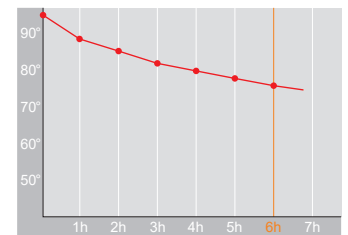

Produktdatenblatt · Data-Sheet

ENDURO PUSH 1,0 l
2014

Restwärme in °C nach 6 h · Heat retention in °C after 6 h

Edelstahl · stainless steel

Inhalt · Size	1,0 l
Höhe inkl. Deckel · Height incl. lid	210 mm
Höhe ohne Deckel · Height w/o lid	194 mm
Durchmesser Einfüllöffnung · Diameter opening	50 mm
Durchmesser Boden · Diameter bottom	136 mm
Kannengewicht (netto) · Weight jug (net)	589 g
Kannengewicht mit Einzelkarton · Weight jug with single box	705 g
Maße Einzelkarton L x B x H · Dimensions single box l x w x h	151 x 150 x 221 mm
Material · Material	Edelstahl · stainless steel
Garantie auf Warmhaltung · Guarantee for heat retention	5 Jahre · 5 years
Spülmaschinenfest · Dishwasher-proof	nein · no
Bruchsicher · Shock resistant	ja · yes
Bedruckung 1-farbig · Imprint 1-colour	ja · yes
Bedruckung 4-farbig · Imprint 4-colour	nein · no
Gravur · Engraving	ja · yes
Tassenanzahl · Cups	8
Restwärme °C nach 6 h · Heat retention °C after 6 h	75
Einhandbedienung · Single hand using	ja · yes
Isoliereinsatz · Insulating insert	Edelstahl · stainless steel
Sonstiges · Other	