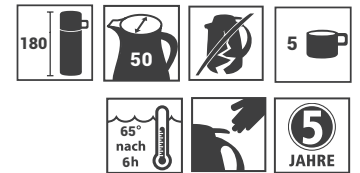

Produktdatenblatt · Data-Sheet

ENDURO PUSH 0,6 l
2012

Restwärme in °C nach 6 h · Heat retention in °C after 6 h

 Edelstahl · stainless steel

Inhalt · Size	0,6 l
Höhe inkl. Deckel · Height incl. lid	180 mm
Höhe ohne Deckel · Height w/o lid	164 mm
Durchmesser Einfüllöffnung · Diameter opening	50 mm
Durchmesser Boden · Diameter bottom	136 mm
Kannengewicht (netto) · Weight jug (net)	484 g
Kannengewicht mit Einzelkarton · Weight jug with single box	591 g
Maße Einzelkarton L x B x H · Dimensions single box l x w x h	151 x 151 x 192 mm
Material · Material	Edelstahl · stainless steel
Garantie auf Warmhaltung · Guarantee for heat retention	5 Jahre · 5 years
Spülmaschinenfest · Dishwasher-proof	nein · no
Bruchsicher · Shock resistant	ja · yes
Bedruckung 1-farbig · Imprint 1-colour	ja · yes
Bedruckung 4-farbig · Imprint 4-colour	nein · no
Gravur · Engraving	ja · yes
Tassenanzahl · Cups	5
Restwärme °C nach 6 h · Heat retention °C after 6 h	65
Einhandbedienung · Single hand using	ja · yes
Isoliereinsatz · Insulating insert	Edelstahl · stainless steel
Sonstiges · Other	