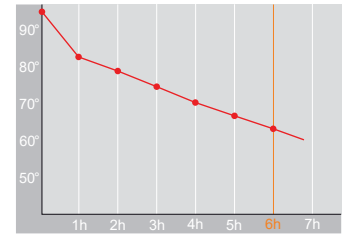

Produktdatenblatt · Data-Sheet

ENDURO PUSH 0,6 l
2012

Restwärme in °C nach 6 h · Heat retention in °C after 6 h

 Edelstahl · stainless steel

Inhalt · Size	0,6 l
Höhe inkl. Deckel · Height incl. lid	180 mm
Höhe ohne Deckel · Height w/o lid	164 mm
Durchmesser Einfüllöffnung · Diameter opening	50 mm
Durchmesser Boden · Diameter bottom	136 mm
Kannengewicht (netto) · Weight jug (net)	484 g
Kannengewicht mit Einzelkarton · Weight jug with single box	591 g
Maße Einzelkarton L x B x H · Dimensions single box l x w x h	151 x 151 x 192 mm
Material · Material	Edelstahl · stainless steel
Garantie auf Warmhaltung · Guarantee for heat retention	5 Jahre · 5 years
Spülmaschinenfest · Dishwasher-proof	nein · no
Bruchsicher · Shock resistant	ja · yes
Bedruckung 1-farbig · Imprint 1-colour	ja · yes
Bedruckung 4-farbig · Imprint 4-colour	nein · no
Gravur · Engraving	ja · yes
Tassenanzahl · Cups	5
Restwärme °C nach 6 h · Heat retention °C after 6 h	65
Einhandbedienung · Single hand using	ja · yes
Isoliereinsatz · Insulating insert	Edelstahl · stainless steel
Sonstiges · Other	