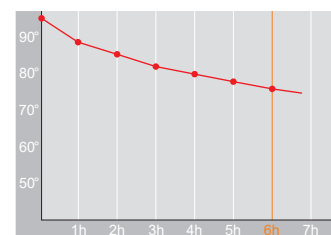

# Produktdatenblatt · Data-Sheet

ACTIVE 0,75 l  
1103

Restwärme in °C nach 6 h · Heat retention in °C after 6 h

 Edelstahl · stainless steel

Inhalt · Size	0,75 l
Höhe inkl. Deckel · Height incl. lid	275 mm
Höhe ohne Deckel · Height w/o lid	255 mm
Durchmesser Einfüllöffnung · Diameter opening	43,5 mm
Durchmesser Boden · Diameter bottom	75 mm
Kannengewicht (netto) · Weight jug (net)	441 g
Kannengewicht mit Einzelkarton · Weight jug with single box	504 g
Maße Einzelkarton L x B x H · Dimensions single box l x w x h	82 x 82 x 290 mm
Material · Material	Edelstahl · stainless steel
Garantie auf Warmhaltung · Guarantee for heat retention	5 Jahre · 5 years
Spülmaschinenfest · Dishwasher-proof	nein · no
Bruchsicher · Shock resistant	ja · yes
Bedruckung 1-farbig · Imprint 1-colour	ja · yes
Bedruckung 4-farbig · Imprint 4-colour	nein · no
Gravur · Engraving	ja · yes
Tassenanzahl · Cups	6
Restwärme °C nach 6 h · Heat retention °C after 6 h	75
Einhandbedienung · Single hand using	ja · yes
Isoliereinsatz · Insulating insert	Edelstahl · stainless steel
Sonstiges · Other	