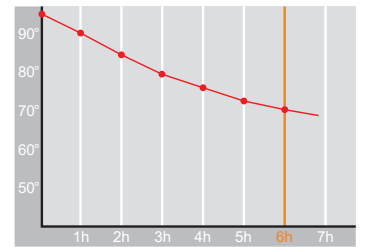

# Produktdatenblatt · Data-Sheet

ACTIVE 0,5 l  
1102

Restwärme in °C nach 6 h · Heat retention in °C after 6 h

 Edelstahl · stainless steel

Inhalt · Size	0,5 l
Höhe inkl. Deckel · Height incl. lid	238 mm
Höhe ohne Deckel · Height w/o lid	220 mm
Durchmesser Einfüllöffnung · Diameter opening	43,5 mm
Durchmesser Boden · Diameter bottom	70 mm
Kannengewicht (netto) · Weight jug (net)	319 g
Kannengewicht mit Einzelkarton · Weight jug with single box	373 g
Maße Einzelkarton L x B x H · Dimensions single box l x w x h	75 x 75 x 252 mm
Material · Material	Edelstahl · stainless steel
Garantie auf Warmhaltung · Guarantee for heat retention	5 Jahre · 5 years
Spülmaschinenfest · Dishwasher-proof	nein · no
Bruchsicher · Shock resistant	ja · yes
Bedruckung 1-farbig · Imprint 1-colour	ja · yes
Bedruckung 4-farbig · Imprint 4-colour	nein · no
Gravur · Engraving	ja · yes
Tassenanzahl · Cups	4
Restwärme °C nach 6 h · Heat retention °C after 6 h	70
Einhandbedienung · Single hand using	ja · yes
Isoliereinsatz · Insulating insert	Edelstahl · stainless steel
Sonstiges · Other	