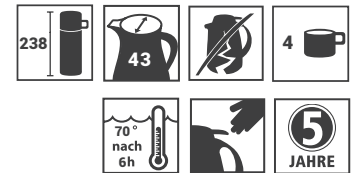

# Produktdatenblatt · Data-Sheet

ACTIVE 0,5 l  
1102

Restwärme in °C nach 6 h · Heat retention in °C after 6 h

 Edelstahl · stainless steel

Inhalt · Size	0,5 l
Höhe inkl. Deckel · Height incl. lid	238 mm
Höhe ohne Deckel · Height w/o lid	220 mm
Durchmesser Einfüllöffnung · Diameter opening	43,5 mm
Durchmesser Boden · Diameter bottom	70 mm
Kannengewicht (netto) · Weight jug (net)	319 g
Kannengewicht mit Einzelkarton · Weight jug with single box	373 g
Maße Einzelkarton L x B x H · Dimensions single box l x w x h	75 x 75 x 252 mm
Material · Material	Edelstahl · stainless steel
Garantie auf Warmhaltung · Guarantee for heat retention	5 Jahre · 5 years
Spülmaschinenfest · Dishwasher-proof	nein · no
Bruchsicher · Shock resistant	ja · yes
Bedruckung 1-farbig · Imprint 1-colour	ja · yes
Bedruckung 4-farbig · Imprint 4-colour	nein · no
Gravur · Engraving	ja · yes
Tassenanzahl · Cups	4
Restwärme °C nach 6 h · Heat retention °C after 6 h	70
Einhandbedienung · Single hand using	ja · yes
Isoliereinsatz · Insulating insert	Edelstahl · stainless steel
Sonstiges · Other	