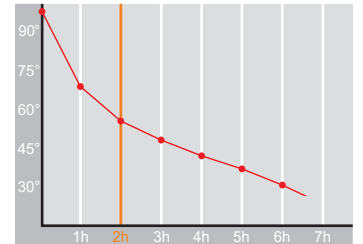

Produktdatenblatt · Data-Sheet

CARE 0,5 l
0162

Restwärme in °C nach 2 h · Heat retention in °C after 2 h

- weiß · white 185
- dunkelblau · dark-blue 186

Inhalt · Size	0,5 l
Höhe inkl. Deckel · Height incl. lid	130 mm
Höhe ohne Deckel · Height w/o lid	122 mm
Durchmesser Einfüllöffnung · Diameter opening	68 mm
Durchmesser Boden · Diameter bottom	110 mm
Kannengewicht (netto) · Weight jug (net)	251 g
Kannengewicht mit Umkarton · Weight jug with master box	1.818 g (6er)
Maße Umkarton L x B x H · Dimensions master box l x w x h	362 x 250 x 141 mm (6er)
Material · Material	PP / ABS
Garantie auf Warmhaltung · Guarantee for heat retention	
Spülmaschinenfest · Dishwasher-proof	ja · yes
Bruchsicher · Shock resistant	ja · yes
Bedruckung 1-farbig · Imprint 1-colour	ja · yes
Bedruckung 4-farbig · Imprint 4-colour	nein · no
Gravur · Engraving	nein · no
Tassenanzahl · Cups	4
Restwärme °C nach 6 h · Heat retention °C after 6 h	55 nach 2 h · 55 after 2 h
Einhandbedienung · Single hand using	ja · yes
Isoliereinsatz · Insulating insert	PP
Sonstiges · Other	