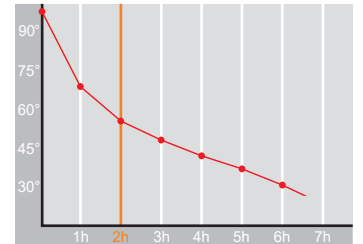

Produktdatenblatt · Data-Sheet

CARE 0,3 l
0161

Restwärme in °C nach 2 h · Heat retention in °C after 2 h

	weiß · white	185
	dunkelblau · dark-blue	186

Inhalt · Size	0,3 l
Höhe inkl. Deckel · Height incl. lid	91 mm
Höhe ohne Deckel · Height w/o lid	83,5 mm
Durchmesser Einfüllöffnung · Diameter opening	68 mm
Durchmesser Boden · Diameter bottom	110 mm
Kannengewicht (netto) · Weight jug (net)	196 g
Kannengewicht mit Umkarton · Weight jug with master box	1.470 g (6er)
Maße Umkarton L x B x H · Dimensions master box l x w x h	363 x 245 x 115 mm (6er)
Material · Material	PP / ABS
Garantie auf Warmhaltung · Guarantee for heat retention	
Spülmaschinenfest · Dishwasher-proof	ja · yes
Bruchsicher · Shock resistant	ja · yes
Bedruckung 1-farbig · Imprint 1-colour	ja · yes
Bedruckung 4-farbig · Imprint 4-colour	nein · no
Gravur · Engraving	nein · no
Tassenanzahl · Cups	2,5
Restwärme °C nach 6 h · Heat retention °C after 6 h	55 nach 2 h · 55 after 2 h
Einhandbedienung · Single hand using	nein · no
Isoliereinsatz · Insulating insert	PP
Sonstiges · Other	