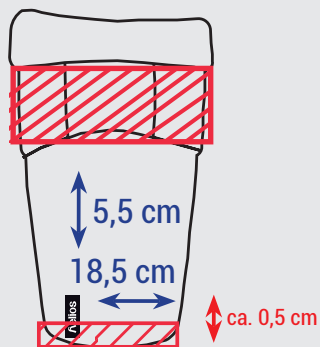

Druckflächenskizze · Print area sheet

helios[®]
GERMAN QUALITY · SINCE 1909

WAY CUP 0,40 L

9152

Datenformate/
Data formats:

- EPS
- AI (Adobe Illustrator)
- JPEG (300 dpi)
- TIFF (300 dpi)

1-farbiger Druck
1-colour print

Höhe: ca. 5,5 cm
Height:

Länge: ca. 18,5 cm
Length:

Achtung: am Boden des Bechers befindet sich ein sog. Visual Key Element. Dieses Logo kann nicht überdruckt werden und muss von der Druckfläche ausgespart bleiben.