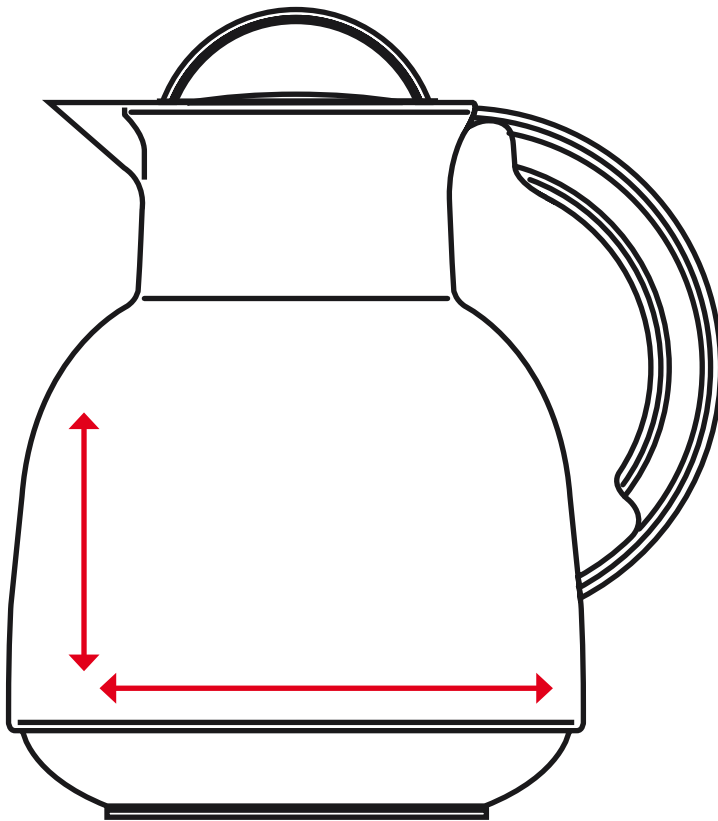

Druckflächenskizze · Print area-sheet

Renature · 1,0 l

helios®
GERMAN QUALITY · SINCE 1909

**Datenformate/
Data formats:**

-EPS

-Adobe Illustrator

-JPEG (300 dpi)

-Tiff (300 dpi)

Artikelnr. · Item No.

7954

**Druckfläche v. Henkel zu Henkel:
Print area from handle to handle:**

**Höhe: 5 cm
Height:**

**Länge: 39 cm
Length:**

Gerne beraten wir Sie persönlich zu Ihrem individuellen Druckvorhaben (Größe, Platzierung, Datei-Format, etc.) unter: **+49 (0) 9342 / 9619-0** oder schreiben Sie uns unter: **info@helios-wertheim.com**
For personally advice to your customized print (size, position, data-formats, etc.) call: **+49 (0) 9342 / 9619-0**
or send an e-mail to: **info@helios-wertheim.com**