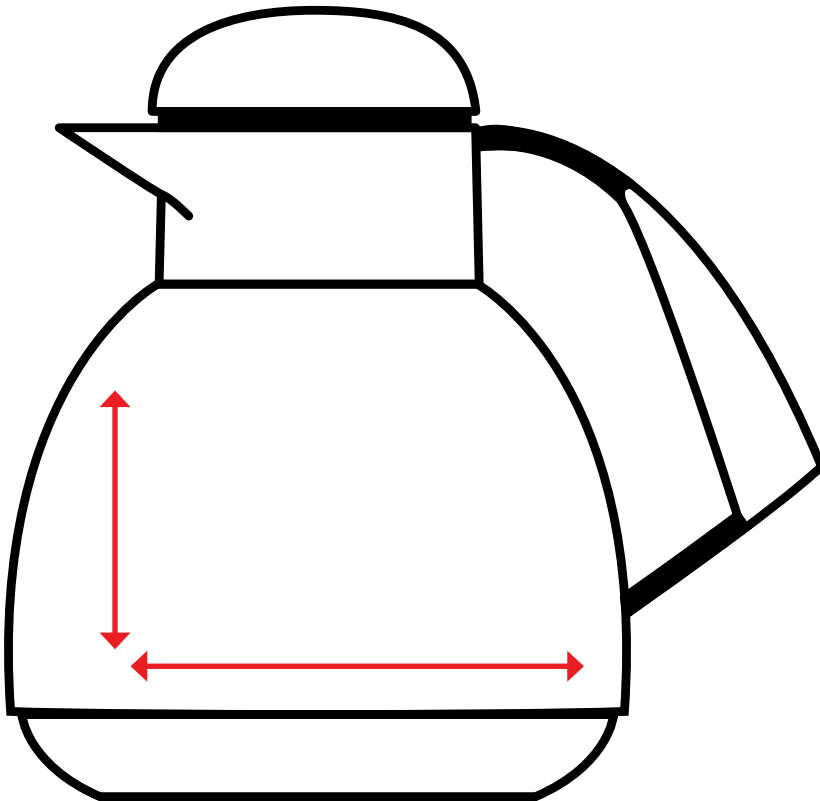

Druckflächenskizze · Print area-sheet

Day · 1,0 l

helios[®]
GERMAN QUALITY · SINCE 1909

**Datenformate/
Data formats:**

-EPS

-Adobe Illustrator

-JPEG (300 dpi)

-Tiff (300 dpi)

Artikelnr. · Item No.

7934

**Druckfläche v. Henkel zu Henkel:
Print area from handle to handle:**

**Höhe: 5 cm
Height:**

**Länge: 39 cm
Length:**

Gerne beraten wir Sie persönlich zu Ihrem individuellen Druckvorhaben (Größe, Platzierung, Datei-Format, etc.) unter: **+49 (0) 9342 / 9619-0** oder schreiben Sie uns unter: **info@helios-wertheim.com**
For personally advice to your customized print (size, position, data-formats, etc.) call: **+49 (0) 9342 / 9619-0**
or send an e-mail to: **info@helios-wertheim.com**