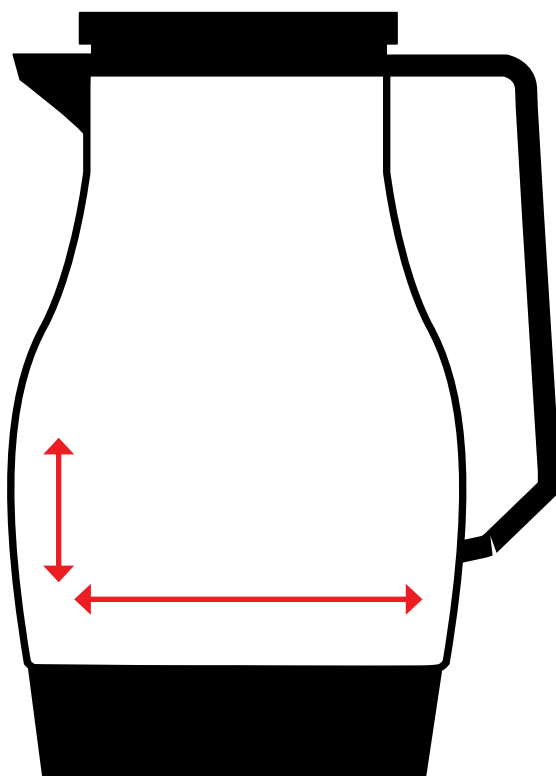

Druckflächenskizze · Print area-sheet

Champion · 0,6 l

helios®
GERMAN QUALITY · SINCE 1909

**Datenformate/
Data formats:**

-EPS

-Adobe Illustrator

-JPEG (300 dpi)

-Tiff (300 dpi)

Artikelnr. · Item No.

6522

**Druckfläche v. Henkel zu Henkel:
Print area from handle to handle:**

**Höhe: 4 cm
Height:**

**Länge: 31 cm
Length:**

Gerne beraten wir Sie persönlich zu Ihrem individuellen Druckvorhaben (Größe, Platzierung, Datei-Format, etc.) unter: **+49 (0) 9342 / 9619-0** oder schreiben Sie uns unter: **info@helios-wertheim.com**
For personally advice to your customized print (size, position, data-formats, etc.) call: **+49 (0) 9342 / 9619-0**
or send an e-mail to: **info@helios-wertheim.com**