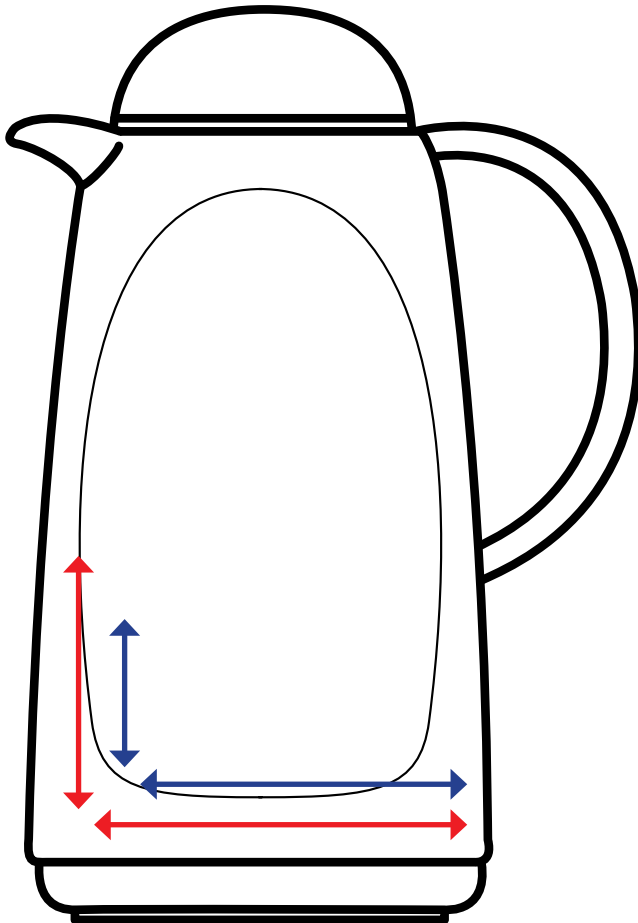

Druckflächenskizze · Print area-sheet

Relax · 1,0 l

helios[®]
GERMAN QUALITY · SINCE 1909

**Datenformate/
Data formats:**

-EPS

-Adobe Illustrator

-JPEG (300 dpi)

-Tiff (300 dpi)

Artikelnr. · Item No.

6234

Druckfläche Rundum-Druck:
Print area all around:

Höhe: 2 cm
Height:

Länge: 42,9 cm
Length:

Druck unter dem Ausgießer:
Print below the spout:

Höhe: 4 cm
Height:

Länge: 6 - 8 cm
Length: