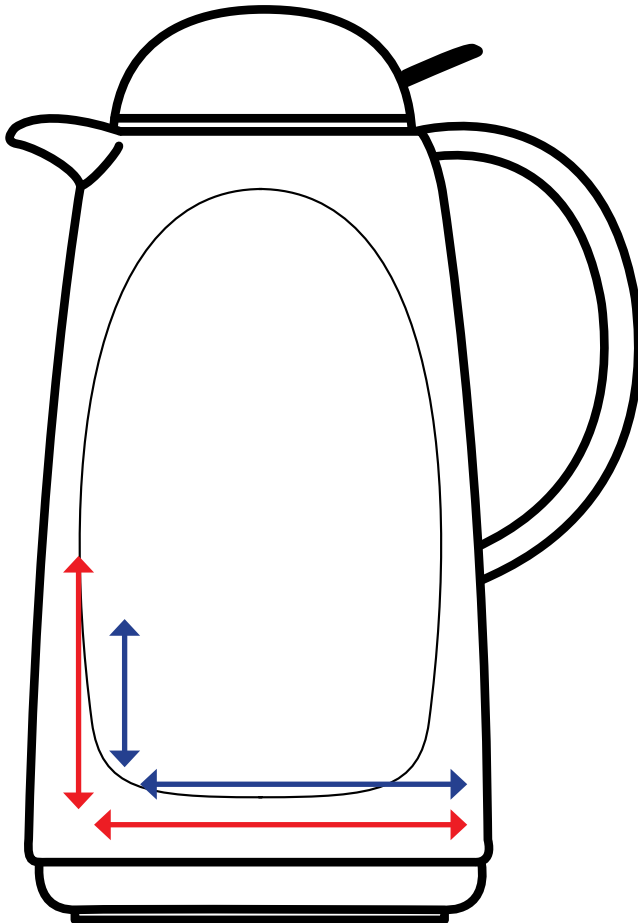

Druckflächenskizze · Print area-sheet

Relax Push · 1,0 l

helios[®]
GERMAN QUALITY · SINCE 1909

Datenformate/ Data formats:

-EPS

-Adobe Illustrator

-JPEG (300 dpi)

-Tiff (300 dpi)

Artikelnr. · Item No.

6224

Druckfläche Rundum-Druck: Print area all around:

Höhe: 2 cm
Height:

Länge: 42,9 cm
Length:

Druck unter dem Ausgießer: Print below the spout:

Höhe: 4 cm
Height:

Länge: 6 - 8 cm
Length: