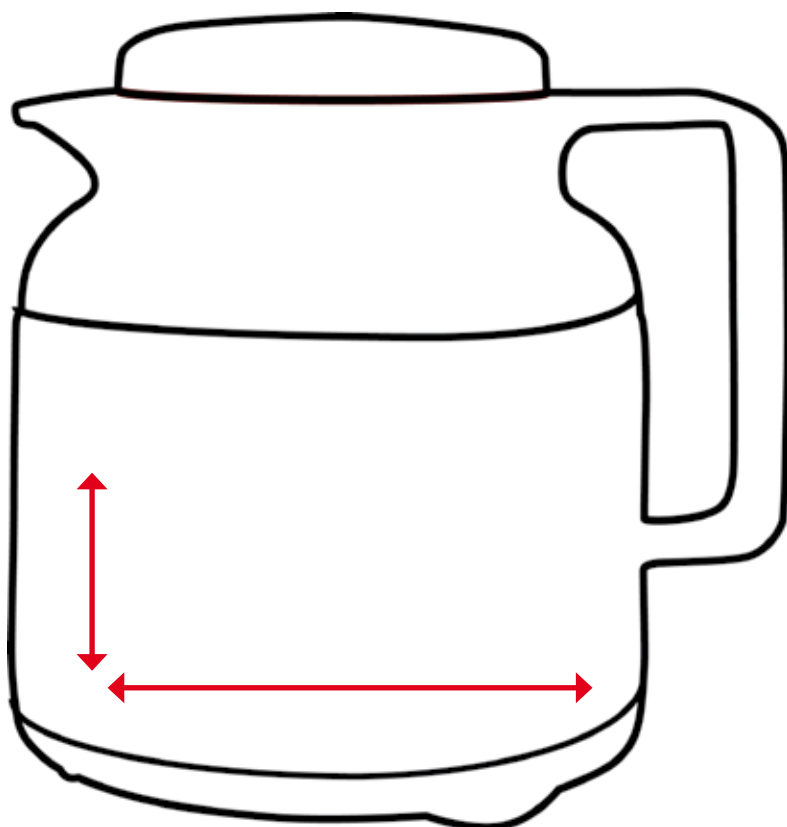

Druckflächenskizze · Print area-sheet

Wash Pro · 1,0 l

helios[®]
GERMAN QUALITY · SINCE 1909

**Datenformate/
Data formats:**

-EPS

-Adobe Illustrator

-JPEG (300 dpi)

-Tiff (300 dpi)

Artikelnr. · Item No.

3844

**Druckfläche v. Henkel zu Henkel:
Print area from handle to handle:**

**Höhe: 8 cm
Height:**

**Länge: 36 cm
Length:**

Gerne beraten wir Sie persönlich zu Ihrem individuellen Druckvorhaben (Größe, Platzierung, Datei-Format, etc.) unter: **+49 (0) 9342 / 9619-0** oder schreiben Sie uns unter: **info@helios-wertheim.com**
For personally advice to your customized print (size, position, data-formats, etc.) call: **+49 (0) 9342 / 9619-0**
or send an e-mail to: **info@helios-wertheim.com**