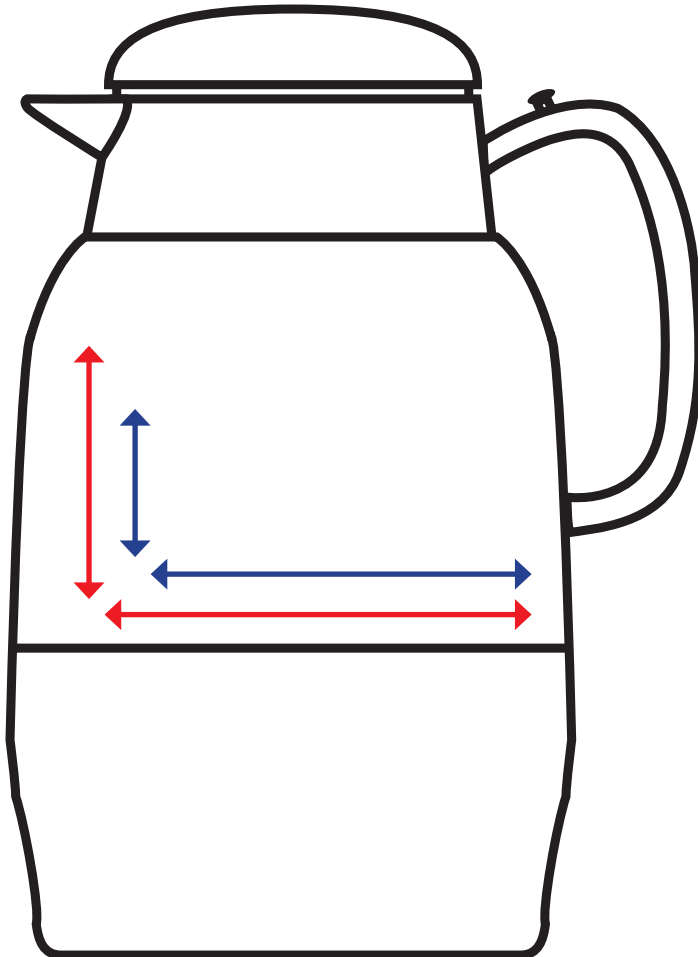

Druckflächenskizze · Print area-sheet

Mondo · 2,0 l

helios[®]
GERMAN QUALITY · SINCE 1909

Datenformate/ Data formats:

-EPS

-Adobe Illustrator

-JPEG (300 dpi)

-Tiff (300 dpi)

Artikelnr. · Item No.

3356

Druckfläche Rundum-Druck: Print area all around:

Höhe: 5,5 cm
Height:

Länge: 41 cm
Length:

Druckfläche v. Henkel zu Henkel: Print area from handle to handle:

Höhe: 6 cm
Height:

Länge: 36 cm
Length: