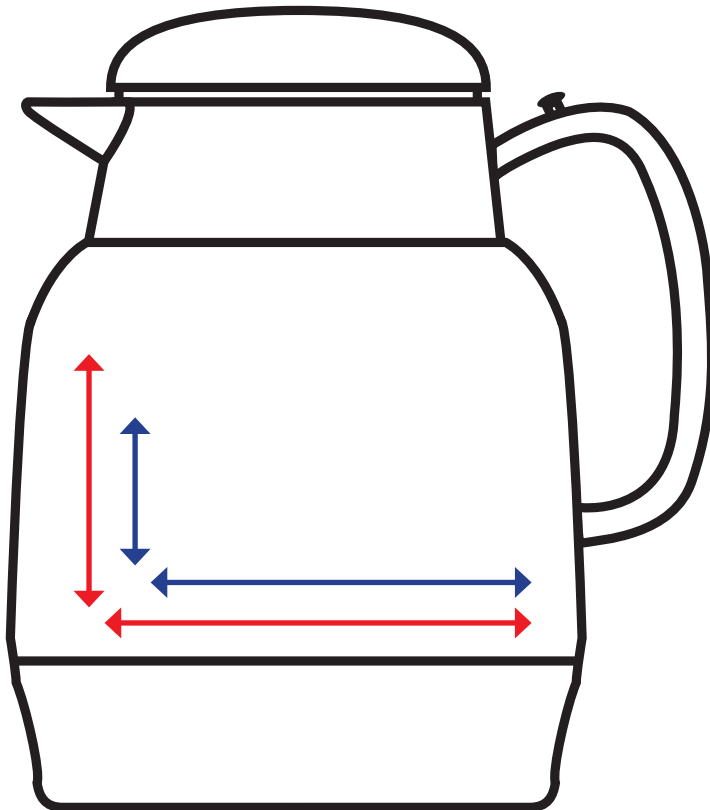

Druckflächenskizze · Print area-sheet

Mondo · 1,3 l

helios[®]
GERMAN QUALITY · SINCE 1909

**Datenformate/
Data formats:**

-EPS

-Adobe Illustrator

-JPEG (300 dpi)

-Tiff (300 dpi)

Artikelnr. · Item No.

3355

Druckfläche Rundum-Druck:
Print area all around:

Höhe: 5,5 cm
Height:

Länge: 41 cm
Length:

Druckfläche v. Henkel zu Henkel:
Print area from handle to handle:

Höhe: 6 cm
Height:

Länge: 36 cm
Length: