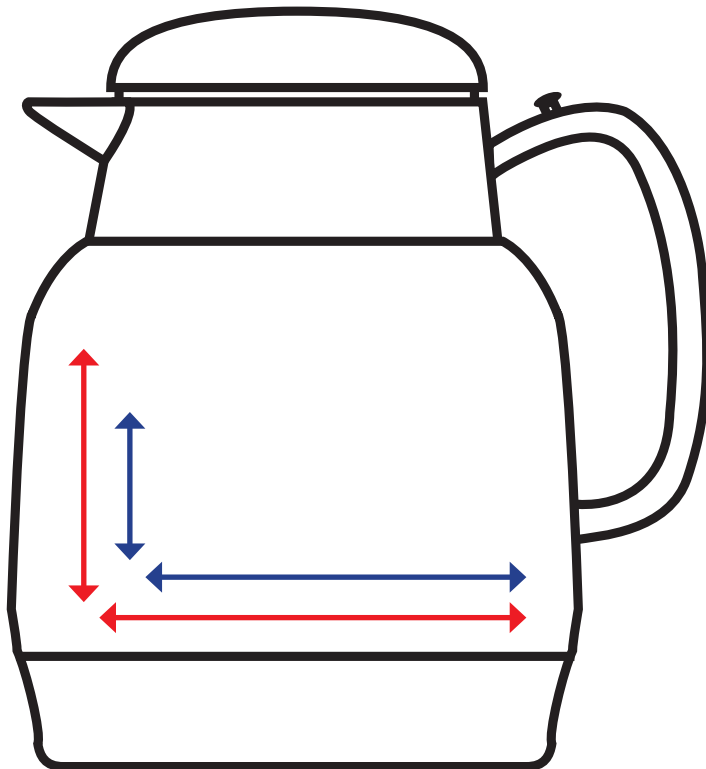

Druckflächenskizze · Print area-sheet

Mondo · 1,0 l

helios®
GERMAN QUALITY · SINCE 1909

Datenformate/ Data formats:

-EPS

-Adobe Illustrator

-JPEG (300 dpi)

-Tiff (300 dpi)

Artikelnr. · Item No.

3354

Druckfläche Rundum-Druck: Print area all around:

Höhe: 5,5 cm
Height:

Länge: 41 cm
Length:

Druckfläche v. Henkel zu Henkel: Print area from handle to handle:

Höhe: 6 cm
Height:

Länge: 36 cm
Length:

Lücke unter Henkel: ca. 10 cm
Blank gap under handle:

Gerne beraten wir Sie persönlich zu Ihrem individuellen Druckvorhaben (Größe, Platzierung, Datei-Format, etc.) unter: **+49 (0) 9342 / 9619-0** oder schreiben Sie uns unter: **info@helios-wertheim.com**
For personally advice to your customized print (size, position, data-formats, etc.) call: **+49 (0) 9342 / 9619-0**
or send an e-mail to: **info@helios-wertheim.com**