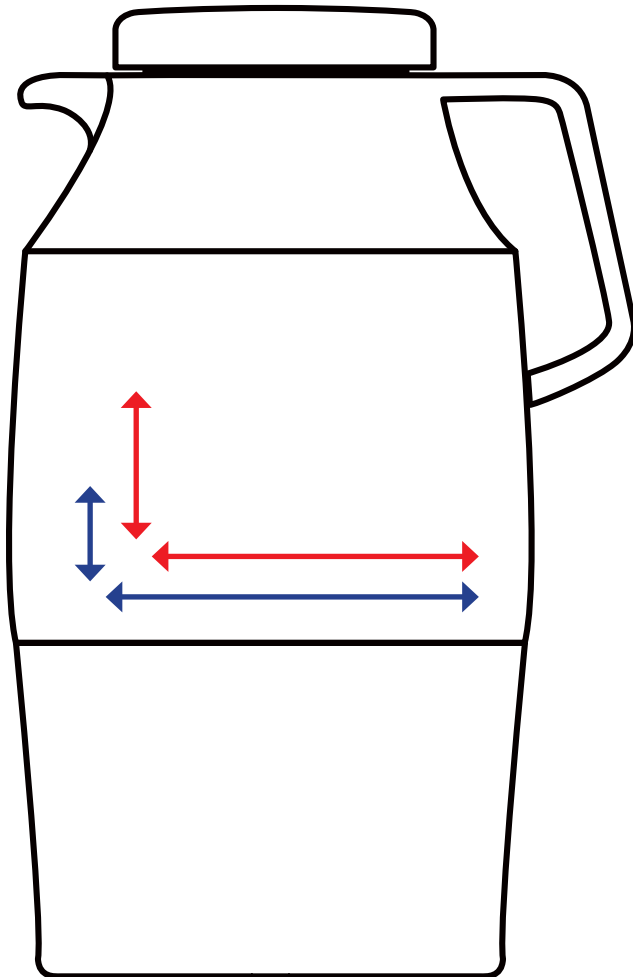

Druckflächenskizze · Print area-sheet

Tea Boy · 2,0 l

helios[®]
GERMAN QUALITY · SINCE 1909

**Datenformate/
Data formats:**

-EPS

-Adobe Illustrator

-JPEG (300 dpi)

-Tiff (300 dpi)

Artikelnr. · Item No.

3336

Druckfläche Rundum-Druck:
Print area all around:

Höhe: 1 cm
Height:

Länge: 49 cm
Length:

Druckfläche v. Henkel zu Henkel:
Print area from handle to handle:

Höhe: 6,5 cm
Height:

Länge: 36 cm
Length: