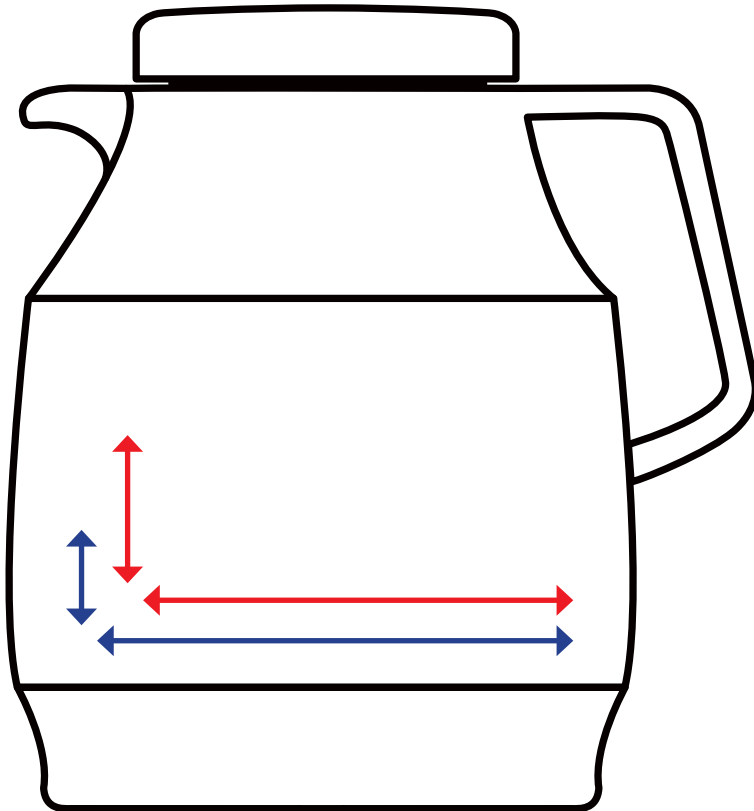

Druckflächenskizze · Print area-sheet

Tea Boy · 1,3 l

helios[®]
GERMAN QUALITY · SINCE 1909

Datenformate/ Data formats:

-EPS

-Adobe Illustrator

-JPEG (300 dpi)

-Tiff (300 dpi)

Artikelnr. · Item No.

3335

Druckfläche Rundum-Druck: *Print area all around:*

Höhe: 1 cm
Height:

Länge: 49 cm
Length:

Druckfläche v. Henkel zu Henkel: *Print area from handle to handle:*

Höhe: 6,5 cm
Height: