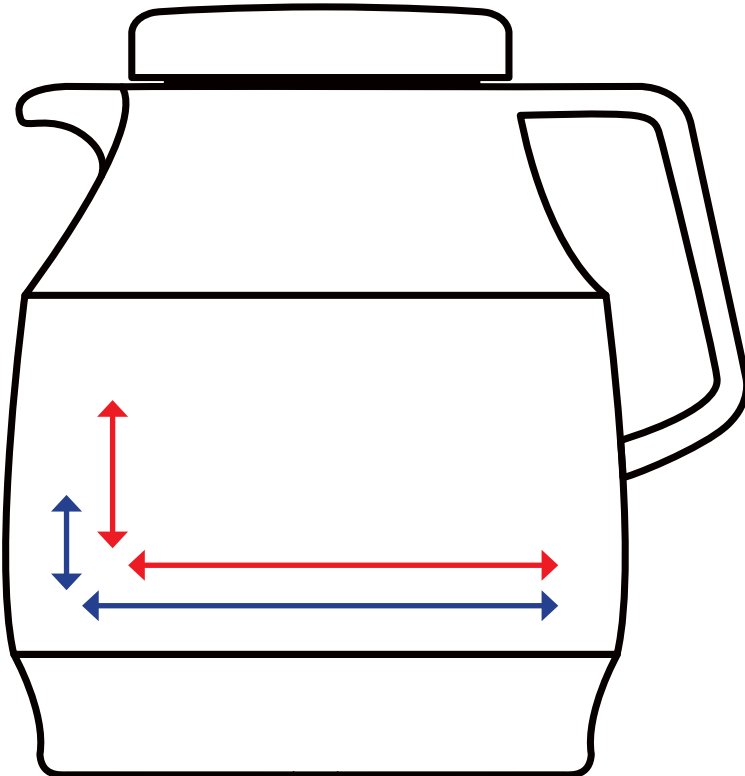

Druckflächenskizze · Print area-sheet

Tea Boy · 1,0 l

helios[®]
GERMAN QUALITY · SINCE 1909

**Datenformate/
Data formats:**

-EPS

-Adobe Illustrator

-JPEG (300 dpi)

-Tiff (300 dpi)

Artikelnr. · Item No.

3334

Druckfläche Rundum-Druck:
Print area all around:

Höhe: 1 cm
Height:

Länge: 49 cm
Length:

Druckfläche v. Henkel zu Henkel:
Print area from handle to handle:

Höhe: 6,5 cm
Height:

Länge: 36 cm
Length: