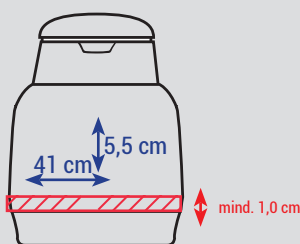

MONDO PUSH 1,3 L
3145

Datenformate/ Data formats:

- EPS
- AI (Adobe Illustrator)
- JPEG (300 dpi)
- TIFF (300 dpi)

Druck unter dem Ausgießer:
Print below the spout:

Höhe: max. 5,5 cm
Height:

Länge: max. 41 cm
Length:

Druck links/rechts vom Henkel:
Print left/right from the handle:

Höhe: max. 5,5 cm
Height:

Länge: max. 41 cm
Length:

Rundumdruck:
Print all around:

Höhe: max. 9 cm
Height:

Länge: max. 46 cm
Length:

 **Nicht bedruckbare Fläche/Non printable area**