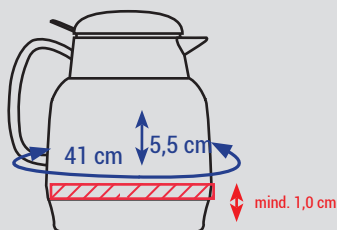

MONDO PUSH 1,3 L
3145

Datenformate/ Data formats:

- EPS
- AI (Adobe Illustrator)
- JPEG (300 dpi)
- TIFF (300 dpi)

Druck unter dem Ausgießer:
Print below the spout:

Höhe: max. 5,5 cm
Height:

Länge: max. 41 cm
Length:

Druck links/rechts vom Henkel:
Print left/right from the handle:

Höhe: max. 5,5 cm
Height:

Länge: max. 41 cm
Length:

Rundumdruck:
Print all around:

Höhe: max. 9 cm
Height:

Länge: max. 46 cm
Length:

 **Nicht bedruckbare Fläche/Non printable area**