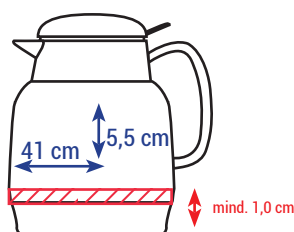

MONDO PUSH 1,3 L
3145

Datenformate/ Data formats:

- EPS
- AI (Adobe Illustrator)
- JPEG (300 dpi)
- TIFF (300 dpi)

Druck unter dem Ausgießer:
Print below the spout:

Höhe: max. 5,5 cm
Height:

Länge: max. 41 cm
Length:

Druck links/rechts vom Henkel:
Print left/right from the handle:

Höhe: max. 5,5 cm
Height:

Länge: max. 41 cm
Length:

Rundumdruck:
Print all around:

Höhe: max. 9 cm
Height:

Länge: max. 46 cm
Length:

 **Nicht bedruckbare Fläche/Non printable area**