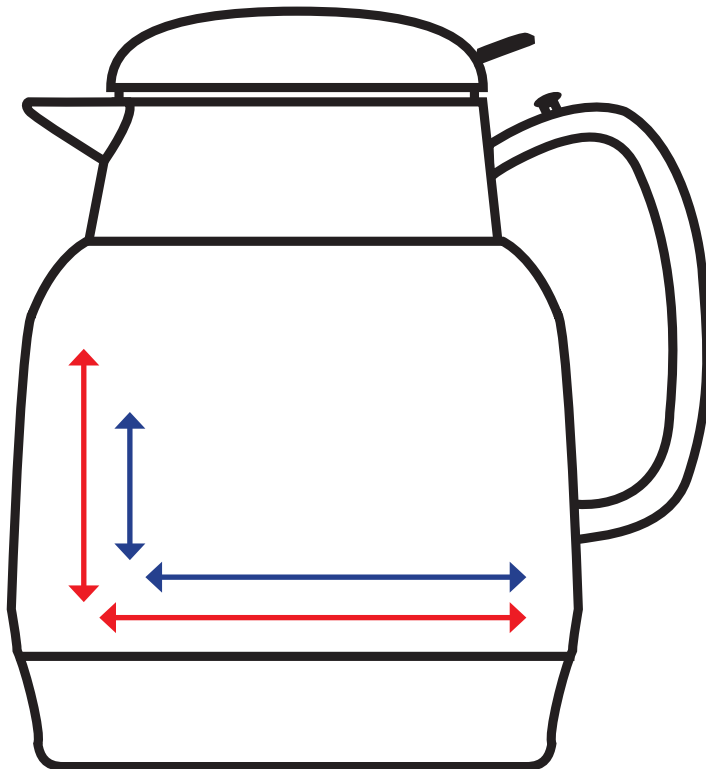

Druckflächenskizze · Print area-sheet

Mondo Push · 1,0 l

helios[®]
GERMAN QUALITY · SINCE 1909

Datenformate/ Data formats:

-EPS

-Adobe Illustrator

-JPEG (300 dpi)

-Tiff (300 dpi)

Artikelnr. · Item No.

3144

Druckfläche Rundum-Druck: Print area all around:

Höhe: 5,5 cm
Height:

Länge: 41 cm
Length:

Druckfläche v. Henkel zu Henkel: Print area from handle to handle:

Höhe: 6 cm
Height:

Länge: 36 cm
Length: