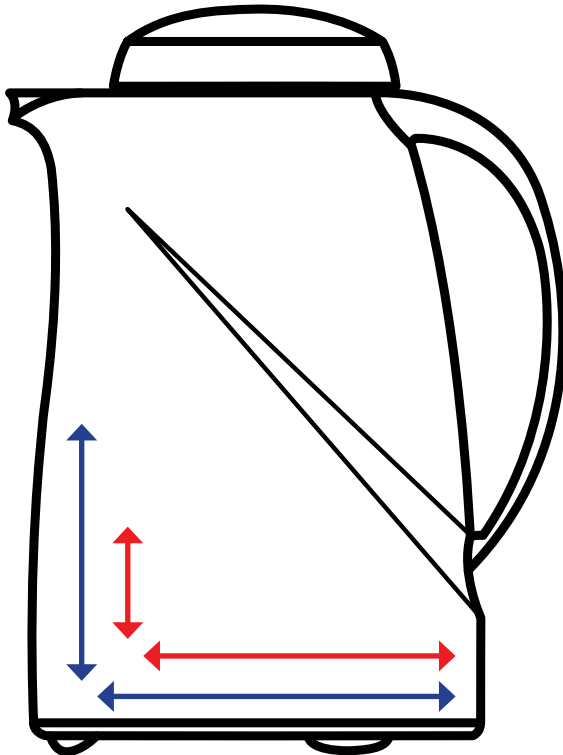

Druckflächenskizze · Print area-sheet

Wave S⁺ Mini · 0,6 l

helios[®]
GERMAN QUALITY · SINCE 1909

**Datenformate/
Data formats:**

-EPS

-Adobe Illustrator

-JPEG (300 dpi)

-Tiff (300 dpi)

Artikelnr. · Item No.

2962

Druck unter dem Ausgießer:
Print below the spout:

Höhe: 5 cm
Height:

Länge: 9 cm
Length:

Druck links/rechts vom Henkel:
Print left/right from the handle:

Höhe: 3,5 cm
Height:

Länge: 7 cm
Length: