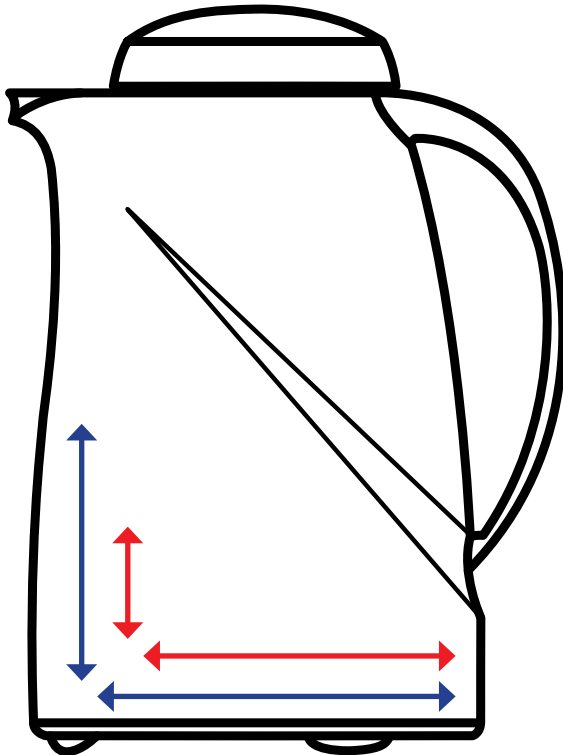

Druckflächenskizze · Print area-sheet

Wave Mini · 0,6 l

helios[®]
GERMAN QUALITY · SINCE 1909

Datenformate/ Data formats:

-EPS

-Adobe Illustrator

-JPEG (300 dpi)

-Tiff (300 dpi)

Artikelnr. · Item No.

2942

Druck unter dem Ausgießer:
Print below the spout:

Höhe: 5 cm
Height:

Länge: 9 cm
Length:

Druck links/rechts vom Henkel:
Print left/right from the handle:

Höhe: 3,5 cm
Height:

Länge: 7 cm
Length: