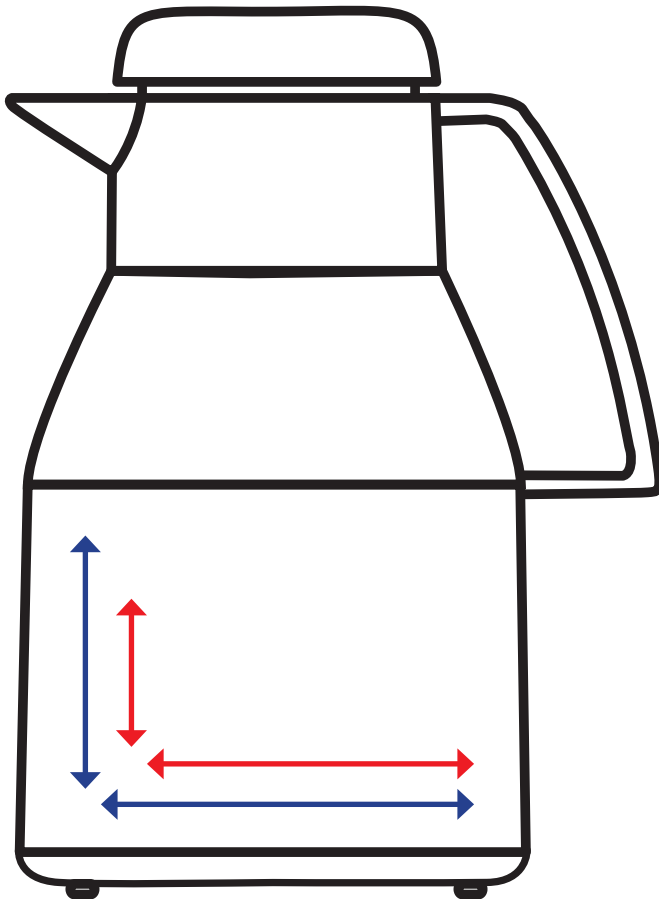

Druckflächenskizze · Print area-sheet

Wash S⁺ · 1,0 l

helios®
GERMAN QUALITY · SINCE 1909

Datenformate/ Data formats:

-EPS

-Adobe Illustrator

-JPEG (300 dpi)

-Tiff (300 dpi)

Artikelnr. · Item No.

2764

Druckfläche Rundum-Druck: Print area all around:

Höhe: 3 cm
Height:

Länge: 42,9 cm
Length:

Druckfläche v. Henkel zu Henkel: Print area from handle to handle:

Höhe: 8 cm
Height:

Länge: 30 cm
Length:

Lücke unter Henkel: ca. 10 cm
Blank gap under handle:

Gerne beraten wir Sie persönlich zu Ihrem individuellen Druckvorhaben (Größe, Platzierung, Datei-Format, etc.) unter: **+49 (0) 9342 / 9619-0** oder schreiben Sie uns unter: **info@helios-wertheim.com**
For personally advice to your customized print (size, position, data-formats, etc.) call: **+49 (0) 9342 / 9619-0**
or send an e-mail to: **info@helios-wertheim.com**