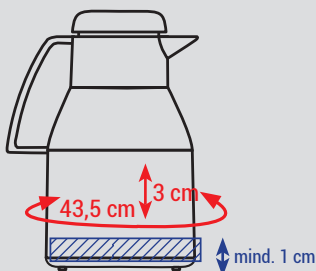

WASH 1,0 L
2744

Mindestlinienstärke: 0,3 mm
Minimum line width: 0.3 mm

Datenformate/Data formats:

- EPS
- AI (Adobe Illustrator)
- JPEG (300 dpi)
- TIFF (300 dpi)

 Nicht bedruckbare Fläche/
Non printable area

Druck unter dem Ausgießer:
Print below the spout:

Höhe: max. 8 cm
Height:

Länge: max. 33 cm
Length:

Druck rechts vom Henkel:
Print right from the handle:

Höhe: max. 8 cm
Height:

Länge: max. 33 cm
Length:

Druck links vom Henkel:
Print left from the handle:

Höhe: max. 8 cm
Height:

Länge: max. 33 cm
Length:

Druck unter dem Ausgießer:
Print below the spout:

Höhe: max. 3 cm
Height:

Länge: max. 43,5 cm
Length:

Sie haben Fragen zu einem Druckvorhaben? Nehmen Sie mit uns Kontakt auf: +49 9342 9619-0 oder info@helios-wertheim.com.
You have questions about a print project? Feel free to contact us: +49 9342 9619-0 or info@helios-wertheim.com.