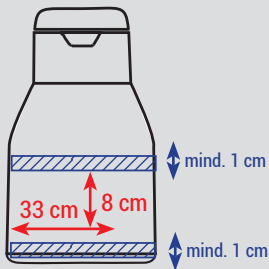

WASH 1,0 L
2744

Mindestlinienstärke: 0,3 mm
Minimum line width: 0.3 mm

Datenformate/Data formats:

- EPS
- AI (Adobe Illustrator)
- JPEG (300 dpi)
- TIFF (300 dpi)

 Nicht bedruckbare Fläche/
Non printable area

Druck unter dem Ausgießer:
Print below the spout:

Höhe: max. 8 cm
Height:

Länge: max. 33 cm
Length:

Druck rechts vom Henkel:
Print right from the handle:

Höhe: max. 8 cm
Height:

Länge: max. 33 cm
Length:

Druck links vom Henkel:
Print left from the handle:

Höhe: max. 8 cm
Height:

Länge: max. 33 cm
Length:

Druck unter dem Ausgießer:
Print below the spout:

Höhe: max. 3 cm
Height:

Länge: max. 43,5 cm
Length:

Sie haben Fragen zu einem Druckvorhaben? Nehmen Sie mit uns Kontakt auf: +49 9342 9619-0 oder info@helios-wertheim.com.
You have questions about a print project? Feel free to contact us: +49 9342 9619-0 or info@helios-wertheim.com.