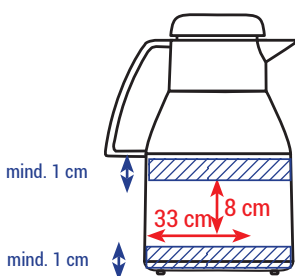

WASH 1,0 L
2744

Mindestlinienstärke: 0,3 mm
Minimum line width: 0.3 mm

Datenformate/Data formats:

- EPS
- AI (Adobe Illustrator)
- JPEG (300 dpi)
- TIFF (300 dpi)

 Nicht bedruckbare Fläche/
Non printable area

Druck unter dem Ausgießer:
Print below the spout:

Höhe: max. 8 cm
Height:

Länge: max. 33 cm
Length:

Druck rechts vom Henkel:
Print right from the handle:

Höhe: max. 8 cm
Height:

Länge: max. 33 cm
Length:

Druck links vom Henkel:
Print left from the handle:

Höhe: max. 8 cm
Height:

Länge: max. 33 cm
Length:

Druck unter dem Ausgießer:
Print below the spout:

Höhe: max. 3 cm
Height:

Länge: max. 43,5 cm
Length:

Sie haben Fragen zu einem Druckvorhaben? Nehmen Sie mit uns Kontakt auf: +49 9342 9619-0 oder info@helios-wertheim.com.
You have questions about a print project? Feel free to contact us: +49 9342 9619-0 or info@helios-wertheim.com.