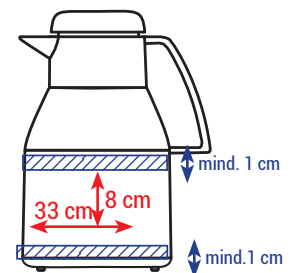

WASH 1,0 L
2744

Mindestlinienstärke: 0,3 mm
Minimum line width: 0.3 mm

Datenformate/Data formats:

- EPS
- AI (Adobe Illustrator)
- JPEG (300 dpi)
- TIFF (300 dpi)

 Nicht bedruckbare Fläche/
Non printable area

Druck unter dem Ausgießer:
Print below the spout:

Höhe: max. 8 cm
Height:

Länge: max. 33 cm
Length:

Druck rechts vom Henkel:
Print right from the handle:

Höhe: max. 8 cm
Height:

Länge: max. 33 cm
Length:

Druck links vom Henkel:
Print left from the handle:

Höhe: max. 8 cm
Height:

Länge: max. 33 cm
Length:

Druck unter dem Ausgießer:
Print below the spout:

Höhe: max. 3 cm
Height:

Länge: max. 43,5 cm
Length:

Sie haben Fragen zu einem Druckvorhaben? Nehmen Sie mit uns Kontakt auf: +49 9342 9619-0 oder info@helios-wertheim.com.
You have questions about a print project? Feel free to contact us: +49 9342 9619-0 or info@helios-wertheim.com.