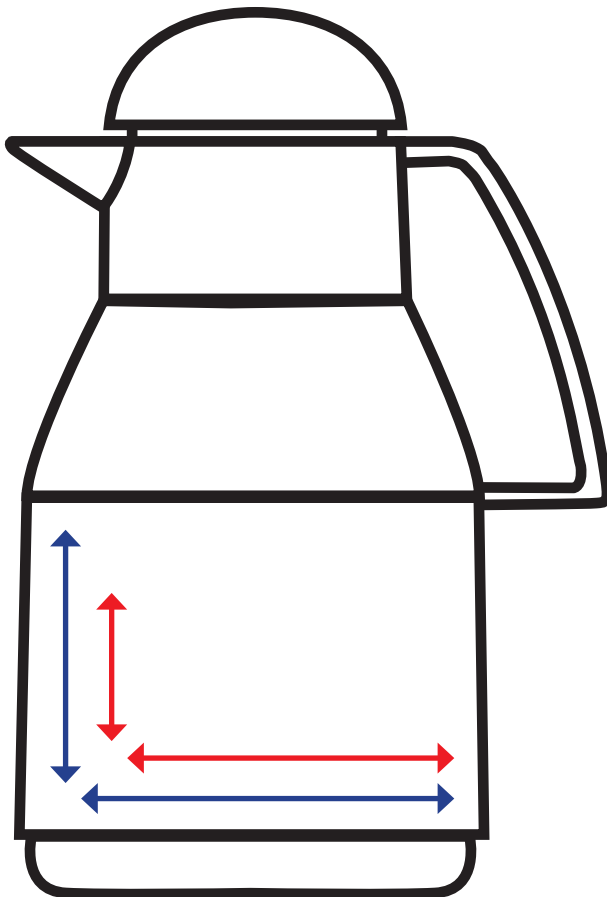

Druckflächenskizze · Print area-sheet

Top · 1,0 l

helios[®]
GERMAN QUALITY · SINCE 1909

**Datenformate/
Data formats:**

-EPS

-Adobe Illustrator

-JPEG (300 dpi)

-Tiff (300 dpi)

Artikelnr. · Item No.

2734

Druckfläche Rundum-Druck:
Print area all around:

Höhe: 3 cm
Height:

Länge: 42,9 cm
Length:

Druckfläche v. Henkel zu Henkel:
Print area from handle to handle:

Höhe: 8 cm
Height:

Länge: 30 cm
Length: