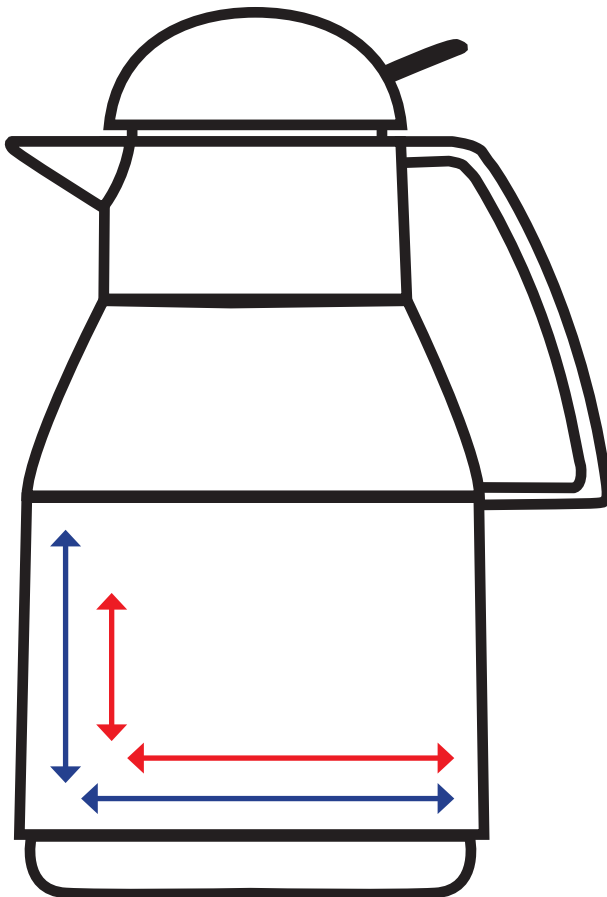

Druckflächenskizze · Print area-sheet

Top Push · 1,0 l

helios[®]
GERMAN QUALITY · SINCE 1909

Datenformate/ Data formats:

-EPS

-Adobe Illustrator

-JPEG (300 dpi)

-Tiff (300 dpi)

Artikelnr. · Item No.

2724

Druckfläche Rundum-Druck: Print area all around:

Höhe: 3 cm
Height:

Länge: 42,9 cm
Length:

Druckfläche v. Henkel zu Henkel: Print area from handle to handle:

Höhe: 8 cm
Height:

Länge: 30 cm
Length: