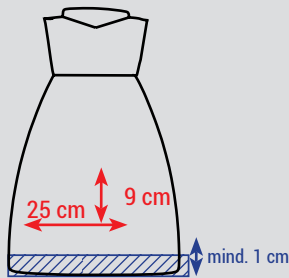

Druckflächenskizze · Print area sheet

SUPREME 1,5 L
2215

Druck nur 1-farbig möglich!
Printing only 1-coloured possible!

Mindestlinienstärke: 0,3 mm
Minimum line width: 0.3 mm

Datenformate/Data formats:

- EPS
- AI (Adobe Illustrator)
- JPEG (300 dpi)
- TIFF (300 dpi)

 Nicht bedruckbare Fläche/
Non printable area

Druck unter dem Ausgießer:
Print below the spout:

Höhe: max. 9 cm
Height:

Länge: max. 25 cm
Length:

Druck rechts vom Henkel:
Print right from the handle:

Höhe: ca. 9 cm
Height:

Länge: ca. 25 cm
Length:

mind. 1 cm

Druck links vom Henkel:
Print left from the handle:

Höhe: max. 8 cm
Height:

Länge: max. 25 cm
Length:

ca. 2 cm

Rundumdruck nicht möglich!
Print area all around not possible!