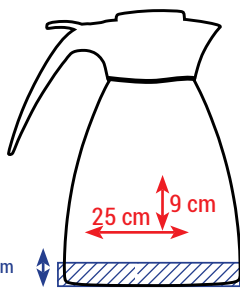

Druckflächenskizze · Print area sheet

SUPREME 1,5 L
2215

Druck nur 1-farbig möglich!
Printing only 1-coloured possible!

Mindestlinienstärke: 0,3 mm
Minimum line width: 0.3 mm

Datenformate/Data formats:

- EPS
- AI (Adobe Illustrator)
- JPEG (300 dpi)
- TIFF (300 dpi)

 Nicht bedruckbare Fläche/
Non printable area

Druck unter dem Ausgießer:
Print below the spout:

Höhe: max. 9 cm
Height:

Länge: max. 25 cm
Length:

Druck rechts vom Henkel:
Print right from the handle:

Höhe: ca. 9 cm
Height:

Länge: ca. 25 cm
Length:

mind. 1 cm

Druck links vom Henkel:
Print left from the handle:

Höhe: max. 8 cm
Height:

Länge: max. 25 cm
Length:

ca. 2 cm

Rundumdruck nicht möglich!
Print area all around not possible!