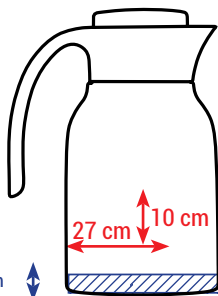

# Druckflächenskizze · Print area sheet

MEETING 1,0 L  
2204

Druck nur 1-farbig möglich!  
Printing only 1-coloured possible!

Mindestlinienstärke: 0,3 mm  
Minimum line width: 0.3 mm

Datenformate/Data formats:

- EPS
- AI (Adobe Illustrator)
- JPEG (300 dpi)
- TIFF (300 dpi)

 Nicht bedruckbare Fläche/  
Non printable area

mind. 1 cm

Druck unter dem Ausgießer:  
Print below the spout:

Höhe: max. 10 cm  
Height:

Länge: max. 27 cm  
Length:

mind. 1 cm

Druck rechts vom Henkel:  
Print right from the handle:

Höhe: ca. 10 cm  
Height:

Länge: ca. 27 cm  
Length:

Druck links vom Henkel:  
Print left from the handle:

Höhe: max. 9 cm  
Height:

Länge: max. 27 cm  
Length: