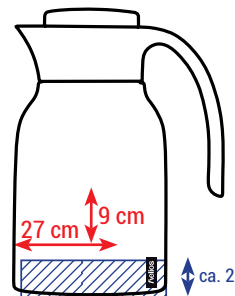

- EPS
- AI (Adobe Illustrator)
- JPEG (300 dpi)
- TIFF (300 dpi)

 Nicht bedruckbare Fläche/  
Non printable area

mind. 1 cm

Druck unter dem Ausgießer:  
Print below the spout:

Höhe: max. 10 cm  
Height:

Länge: max. 27 cm  
Length:

mind. 1 cm

Druck rechts vom Henkel:  
Print right from the handle:

Höhe: ca. 10 cm  
Height:

Länge: ca. 27 cm  
Length:

Druck links vom Henkel:  
Print left from the handle:

Höhe: max. 9 cm  
Height:

Länge: max. 27 cm  
Length: