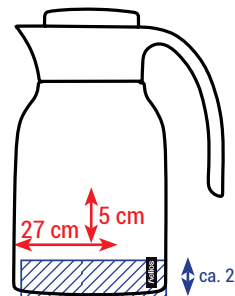

 Nicht bedruckbare Fläche/
Non printable area

mind. 1 cm

Druck unter dem Ausgießer:
Print below the spout:

Höhe: max. 6 cm
Height:

Länge: max. 27 cm
Length:

mind. 1 cm

Druck rechts vom Henkel:
Print right from the handle:

Höhe: ca. 6 cm
Height:

Länge: ca. 27 cm
Length:

Druck links vom Henkel:
Print left from the handle:

Höhe: max. 5 cm
Height:

Länge: max. 27 cm
Length:

ca. 2 cm

Rundumdruck nicht möglich!
Print area all around not possible!