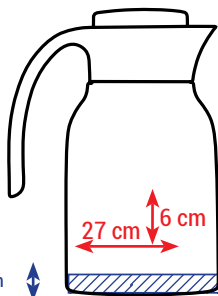

 Nicht bedruckbare Fläche/
Non printable area

mind. 1 cm

Druck unter dem Ausgießer:
Print below the spout:

Höhe: max. 6 cm
Height:

Länge: max. 27 cm
Length:

mind. 1 cm

Druck rechts vom Henkel:
Print right from the handle:

Höhe: ca. 6 cm
Height:

Länge: ca. 27 cm
Length:

Druck links vom Henkel:
Print left from the handle:

Höhe: max. 5 cm
Height:

Länge: max. 27 cm
Length:

ca. 2 cm

Rundumdruck nicht möglich!
Print area all around not possible!