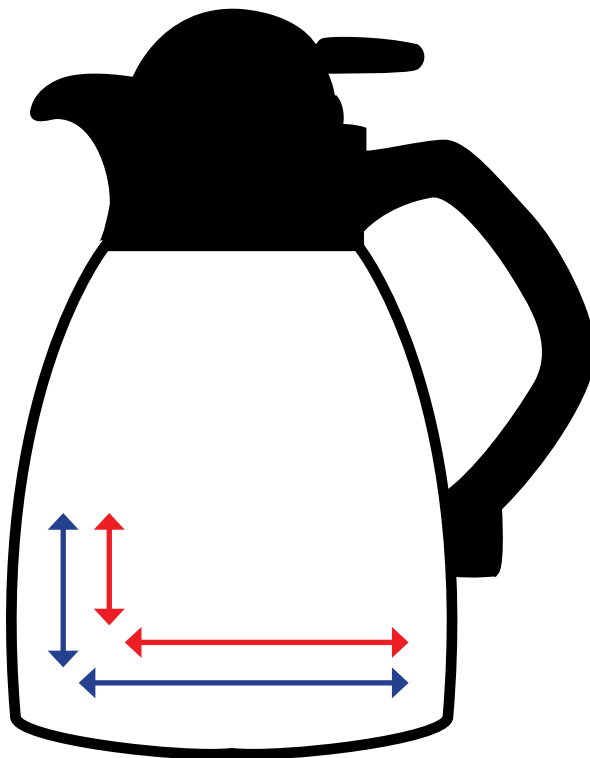

# Enduro Push · 1,0 l

**helios**<sup>®</sup>  
GERMAN QUALITY · SINCE 1909

**Datenformate/  
Data formats:**

-EPS

-Adobe Illustrator

-JPEG (300 dpi)

-Tiff (300 dpi)

Artikelnr. · Item No.

## 2014

**Druck unter dem Ausgießer:**  
*Print below the spout:*

**Höhe: 3,5 cm**  
*Height:*

**Länge: 11 cm**  
*Length:*

**Druck links/rechts vom Henkel:**  
*Print left/right from the handle:*

**Höhe: 3,5 cm**  
*Height:*