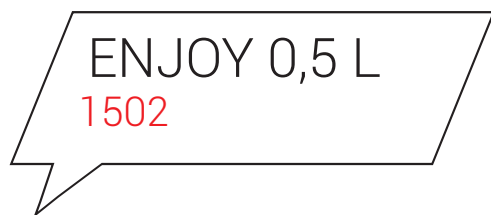

Druckflächenskizze · Print area sheet

helios[®]
GERMAN QUALITY · SINCE 1909

Druck nur 1-farbig möglich!
Printing only 1-coloured possible!

Mindestlinienstärke: 0,3 mm
Minimum line width: 0.3 mm

Datenformate/Data formats:

- EPS
- AI (Adobe Illustrator)
- JPEG (300 dpi)
- TIFF (300 dpi)

 **Nicht bedruckbare Fläche/**
Non printable area

Druck unter dem Ausgießer nicht möglich!
Print below the spout not possible!

Druck links/rechts vom Henkel nicht möglich!
Print left/right from the handle not possible