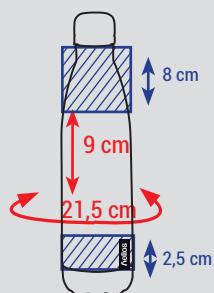

- EPS
- AI (Adobe Illustrator)
- JPEG (300 dpi)
- TIFF (300 dpi)

 **Nicht bedruckbare Fläche/**
Non printable area

Druck unter dem Ausgießer nicht möglich!
Print below the spout not possible!

Druck links/rechts vom Henkel nicht möglich!
Print left/right from the handle not possible

Rundumdruck:
Print all around:

Höhe: ca. 9,0 cm
Height:

Länge: ca. 21,5 cm
Length:

Sie haben Fragen zu einem Druckvorhaben? Nehmen Sie mit uns Kontakt auf: +49 9342 9619-0 oder info@helios-wertheim.com.
You have questions about a print project? Feel free to contact us: +49 9342 9619-0 or info@helios-wertheim.com.