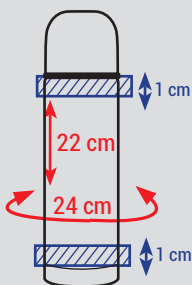

**Druck nur 1-farbig möglich!**  
Printing only 1-coloured possible!

**Mindestlinienstärke: 0,3 mm**  
Minimum line width: 0.3 mm

**Datenformate/Data formats:**

- EPS
- AI (Adobe Illustrator)
- JPEG (300 dpi)
- TIFF (300 dpi)

 **Nicht bedruckbare Fläche/**  
Non printable area

Druck unter dem Ausgießer nicht möglich!  
Print below the spout not possible!

Druck links/rechts vom Henkel nicht möglich!  
Print left/right from the handle not possible

**Rundumdruck:**  
Print all around:

Höhe: ca. 22 cm  
Height:

Länge: ca. 24 cm  
Length:

Sie haben Fragen zu einem Druckvorhaben? Nehmen Sie mit uns Kontakt auf: +49 9342 9619-0 oder [info@helios-wertheim.com](mailto:info@helios-wertheim.com).  
You have questions about a print project? Feel free to contact us: +49 9342 9619-0 or [info@helios-wertheim.com](mailto:info@helios-wertheim.com).