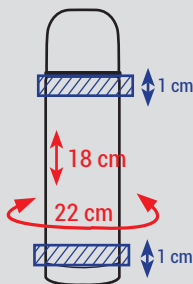

- EPS
- AI (Adobe Illustrator)
- JPEG (300 dpi)
- TIFF (300 dpi)

 **Nicht bedruckbare Fläche/**
Non printable area

Druck unter dem Ausgießer nicht möglich!
Print below the spout not possible!

Druck links/rechts vom Henkel nicht möglich!
Print left/right from the handle not possible

Rundumdruck:
Print all around:

Höhe: ca. 18 cm
Height:

Länge: ca. 22 cm
Length:

Sie haben Fragen zu einem Druckvorhaben? Nehmen Sie mit uns Kontakt auf: +49 9342 9619-0 oder info@helios-wertheim.com.
You have questions about a print project? Feel free to contact us: +49 9342 9619-0 or info@helios-wertheim.com.