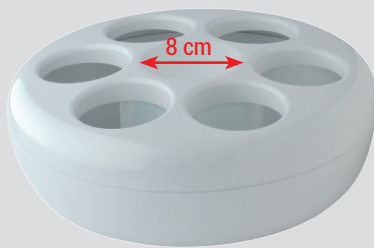

**4c Druck**  
4-coloured print

Mindestlinienstärke: 0,3 mm  
Minimum line width: 0.3 mm

Datenformate/Data formats:

- EPS
- AI (Adobe Illustrator)
- JPEG (300 dpi)
- TIFF (300 dpi)

 Nicht bedruckbare Fläche/  
Non printable area

Druck in der Mitte 1c/2c  
Print in the middle 1c/2c:  
Länge: max. 8 cm  
Length:

Druck in der Mitte 4c  
Print in the middle 4c:  
Länge: max. 6 cm  
Length:

Druck zwischen den Öffnungen (dreieckförmig):  
Print between the openings (triangel-shaped):

Höhe: max. 5 cm  
Height:  
Seitenlänge: max. 5,5 cm  
Side length:  
Basis: max. 7 cm  
Base:

Druck auf der Seite:  
Print on the side:

Höhe: max. 2,5 cm  
Height:  
Länge: max. 7 cm  
Length:

Sie haben Fragen zu einem Druckvorhaben? Nehmen Sie mit uns Kontakt auf: +49 9342 9619-0 oder [info@helios-wertheim.com](mailto:info@helios-wertheim.com).  
You have questions about a print project? Feel free to contact us: +49 9342 9619-0 or [info@helios-wertheim.com](mailto:info@helios-wertheim.com).