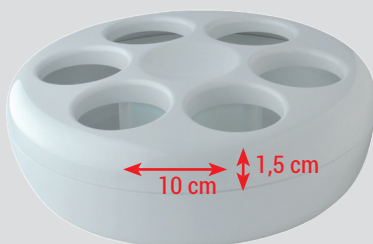

**4c Druck**  
4-coloured print

Mindestlinienstärke: 0,3 mm  
Minimum line width: 0.3 mm

Datenformate/Data formats:

- EPS
- AI (Adobe Illustrator)
- JPEG (300 dpi)
- TIFF (300 dpi)

 Nicht bedruckbare Fläche/  
Non printable area

Druck in der Mitte 1c/2c  
Print in the middle 1c/2c:  
Länge: max. 8 cm  
Length:

Druck in der Mitte 4c  
Print in the middle 4c:  
Länge: max. 6 cm  
Length:

Druck zwischen den Öffnungen (dreieckförmig):  
Print between the openings (triangel-shaped):

Höhe: max. 5 cm  
Height:  
Seitenlänge: max. 5,5 cm  
Side length:  
Basis: max. 7 cm  
Base:

Druck auf der Seite:  
Print on the side:

Höhe: max. 2,5 cm  
Height:  
Länge: max. 7 cm  
Length:

Sie haben Fragen zu einem Druckvorhaben? Nehmen Sie mit uns Kontakt auf: +49 9342 9619-0 oder [info@helios-wertheim.com](mailto:info@helios-wertheim.com).  
You have questions about a print project? Feel free to contact us: +49 9342 9619-0 or [info@helios-wertheim.com](mailto:info@helios-wertheim.com).