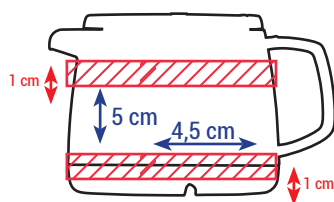

Druckflächenskizze · Print area sheet

helios[®]
GERMAN QUALITY · SINCE 1909

Druck nur 1-farbig möglich!
Printing only 1-coloured possible!

Mindestlinienstärke: 0,3 mm
Minimum line width: 0.3 mm

Datenformate/Data formats:

- EPS
- AI (Adobe Illustrator)
- JPEG (300 dpi)
- TIFF (300 dpi)

 **Nicht bedruckbare Fläche/**
Non printable area

Druck unter dem Ausgießer nicht möglich!
Print below the spout: not possible!

1-farbiger Druck links vom Ausgießer:
1-colour print left from the spout:

Höhe: ca. 5 cm
Height:

Länge: ca. 4,5 cm
Length:

1-farbiger Druck rechts vom Ausgießer:
1-colour print right from the spout:

Höhe: ca. 5 cm
Height:

Länge: ca. 4,5 cm
Length:

Rundumdruck nicht möglich!
Print all around not possible!