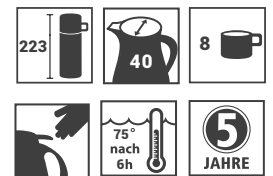

Produktdatenblatt · Data-Sheet

SERVITHERM 1,0 L
7204

Restwärme in °C nach 6 h · Heat retention in °C after 6 h

	weiß · white	001
	rot · red	046
	schwarz · black	002
	dunkelblau · dark-blue	008

Inhalt · Size	1,0 l
Höhe inkl. Deckel · Height incl. lid	223 mm
Höhe ohne Deckel · Height w/o lid	203 mm
Durchmesser Einfüllöffnung · Diameter opening	42 mm
Durchmesser Boden · Diameter bottom	146 mm
Kannengewicht (netto) · Weight jug (net)	642 g
Kannengewicht mit Einzelkarton · Weight jug with single box	751 g
Maße Einzelkarton L x B x H · Dimensions single box l x w x h	170 x 170 x 248 mm
Material · Material	PP
Garantie auf Warmhaltung · Guarantee for heat retention	5 Jahre · 5 years
Spülmaschinenfest · Dishwasher-proof	nein · no
Bruchsicher · Shock resistant	nein · no
Bedruckung 1-farbig · Imprint 1-colour	ja · yes
Bedruckung 4-farbig · Imprint 4-colour	ja · yes
Gravur · Engraving	nein · no
Tassenanzahl · Cups	8
Restwärme °C nach 6 h · Heat retention °C after 6 h	75
Einhandbedienung · Single hand using	ja · yes
Isoliereinsatz · Insulating insert	Helios Q ¹⁰⁰ Qualitätsglas · Helios Q ¹⁰⁰ quality glass
Sonstiges · Other	