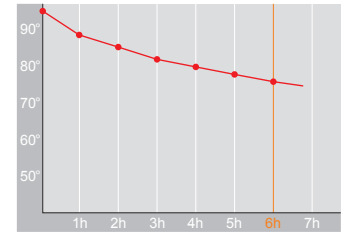

Produktdatenblatt · Data-Sheet

SERVITHERM 1,0 L
7204

Restwärme in °C nach 6 h · Heat retention in °C after 6 h

	weiß · white	001
	rot · red	046
	schwarz · black	002
	dunkelblau · dark-blue	008

Inhalt · Size	1,0 l
Höhe inkl. Deckel · Height incl. lid	223 mm
Höhe ohne Deckel · Height w/o lid	203 mm
Durchmesser Einfüllöffnung · Diameter opening	42 mm
Durchmesser Boden · Diameter bottom	146 mm
Kannengewicht (netto) · Weight jug (net)	642 g
Kannengewicht mit Einzelkarton · Weight jug with single box	751 g
Maße Einzelkarton L x B x H · Dimensions single box l x w x h	170 x 170 x 248 mm
Material · Material	PP
Garantie auf Warmhaltung · Guarantee for heat retention	5 Jahre · 5 years
Spülmaschinenfest · Dishwasher-proof	nein · no
Bruchsicher · Shock resistant	nein · no
Bedruckung 1-farbig · Imprint 1-colour	ja · yes
Bedruckung 4-farbig · Imprint 4-colour	ja · yes
Gravur · Engraving	nein · no
Tassenanzahl · Cups	8
Restwärme °C nach 6 h · Heat retention °C after 6 h	75
Einhandbedienung · Single hand using	ja · yes
Isoliereinsatz · Insulating insert	Helios Q ¹⁰⁰ Qualitätsglas · Helios Q ¹⁰⁰ quality glass
Sonstiges · Other	