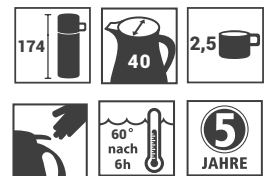

Produktdatenblatt · Data-Sheet

SERVITHERM 0,3 L
7201

Restwärme in °C nach 6 h · Heat retention in °C after 6 h

	weiß · white	001
	rot · red	046
	schwarz · black	002
	dunkelblau · dark-blue	008

Inhalt · Size	0,3 l
Höhe inkl. Deckel · Height incl. lid	174 mm
Höhe ohne Deckel · Height w/o lid	154 mm
Durchmesser Einfüllöffnung · Diameter opening	40 mm
Durchmesser Boden · Diameter bottom	120 mm
Kannengewicht (netto) · Weight jug (net)	400 g
Kannengewicht mit Einzelkarton · Weight jug with single box	476 g
Maße Einzelkarton L x B x H · Dimensions single box l x w x h	137 x 137 x 205 mm
Material · Material	PP
Garantie auf Warmhaltung · Guarantee for heat retention	5 Jahre · 5 years
Spülmaschinenfest · Dishwasher-proof	nein · no
Bruchsicher · Shock resistant	nein · no
Bedruckung 1-farbig · Imprint 1-colour	ja · yes
Bedruckung 4-farbig · Imprint 4-colour	ja · yes
Gravur · Engraving	nein · no
Tassenanzahl · Cups	2,5
Restwärme °C nach 6 h · Heat retention °C after 6 h	60
Einhandbedienung · Single hand using	ja · yes
Isoliereinsatz · Insulating insert	Helios Q ¹⁰⁰ Qualitätsglas · Helios Q ¹⁰⁰ quality glass
Sonstiges · Other	