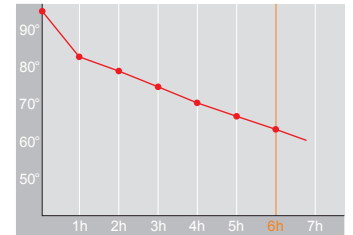

Produktdatenblatt · Data-Sheet

SERVITHERM 0,3 L
7201

Restwärme in °C nach 6 h · Heat retention in °C after 6 h

	weiß · white	001
	rot · red	046
	schwarz · black	002
	dunkelblau · dark-blue	008

Inhalt · Size	0,3 l
Höhe inkl. Deckel · Height incl. lid	174 mm
Höhe ohne Deckel · Height w/o lid	154 mm
Durchmesser Einfüllöffnung · Diameter opening	40 mm
Durchmesser Boden · Diameter bottom	120 mm
Kannengewicht (netto) · Weight jug (net)	400 g
Kannengewicht mit Einzelkarton · Weight jug with single box	476 g
Maße Einzelkarton L x B x H · Dimensions single box l x w x h	137 x 137 x 205 mm
Material · Material	PP
Garantie auf Warmhaltung · Guarantee for heat retention	5 Jahre · 5 years
Spülmaschinenfest · Dishwasher-proof	nein · no
Bruchsicher · Shock resistant	nein · no
Bedruckung 1-farbig · Imprint 1-colour	ja · yes
Bedruckung 4-farbig · Imprint 4-colour	ja · yes
Gravur · Engraving	nein · no
Tassenanzahl · Cups	2,5
Restwärme °C nach 6 h · Heat retention °C after 6 h	60
Einhandbedienung · Single hand using	ja · yes
Isoliereinsatz · Insulating insert	Helios Q ¹⁰⁰ Qualitätsglas · Helios Q ¹⁰⁰ quality glass
Sonstiges · Other	