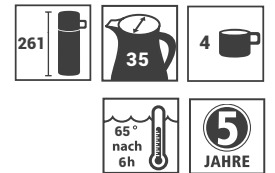

Produktdatenblatt · Data-Sheet

ELEGANCE 0,5 l
5442

Restwärme in °C nach 6 h · Heat retention in °C after 6 h

	weiß · white	001
	rot · red	011
	schwarz · black	002
	taubenblau · dove-blue	005

Inhalt · Size	0,5 l
Höhe inkl. Deckel · Height incl. lid	261 mm
Höhe ohne Deckel · Height w/o lid	246 mm
Durchmesser Einfüllöffnung · Diameter opening	35 mm
Durchmesser Boden · Diameter bottom	90 mm
Kannengewicht (netto) · Weight jug (net)	352 g
Kannengewicht mit Verpackung · Weight jug with carton	2.427 g (6er)
Maße Verpackung L x B x H · Dimensions carton l x w x h	281 x 190 x 283 mm (6er)
Material · Material	PP
Garantie auf Warmhaltung · Guarantee for heat retention	5 Jahre · 5 years
Spülmaschinenfest · Dishwasher-proof	nein · no
Bruchsicher · Shock resistant	nein · no
Bedruckung 1-farbig · Imprint 1-colour	ja · yes
Bedruckung 4-farbig · Imprint 4-colour	ja · yes
Gravur · Engraving	nein · no
Tassenanzahl · Cups	4
Restwärme °C nach 6 h · Heat retention °C after 6 h	70
Einhandbedienung · Single hand using	nein · no
Isoliereinsatz · Insulating insert	Helios Q ¹⁰⁰ Qualitätsglas · Helios Q ¹⁰⁰ quality glass
Sonstiges · Other	