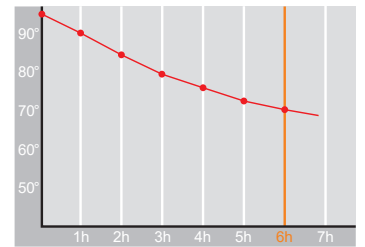

Produktdatenblatt · Data-Sheet

ELEGANCE 0,5 l
5442

Restwärme in °C nach 6 h · Heat retention in °C after 6 h

	weiß · white	001
	rot · red	011
	schwarz · black	002
	taubenblau · dove-blue	005

Inhalt · Size	0,5 l
Höhe inkl. Deckel · Height incl. lid	261 mm
Höhe ohne Deckel · Height w/o lid	246 mm
Durchmesser Einfüllöffnung · Diameter opening	35 mm
Durchmesser Boden · Diameter bottom	90 mm
Kannengewicht (netto) · Weight jug (net)	352 g
Kannengewicht mit Verpackung · Weight jug with carton	2.427 g (6er)
Maße Verpackung L x B x H · Dimensions carton l x w x h	281 x 190 x 283 mm (6er)
Material · Material	PP
Garantie auf Warmhaltung · Guarantee for heat retention	5 Jahre · 5 years
Spülmaschinenfest · Dishwasher-proof	nein · no
Bruchsicher · Shock resistant	nein · no
Bedruckung 1-farbig · Imprint 1-colour	ja · yes
Bedruckung 4-farbig · Imprint 4-colour	ja · yes
Gravur · Engraving	nein · no
Tassenanzahl · Cups	4
Restwärme °C nach 6 h · Heat retention °C after 6 h	70
Einhandbedienung · Single hand using	nein · no
Isoliereinsatz · Insulating insert	Helios Q ¹⁰⁰ Qualitätsglas · Helios Q ¹⁰⁰ quality glass
Sonstiges · Other	