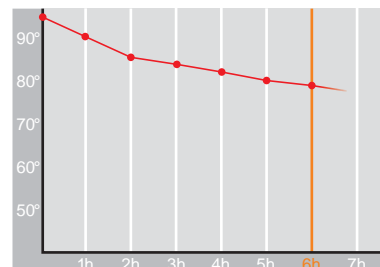

Mondial • 1,3 l

Restwärme in °C nach 6 h
Heat retention in °C after 6 h

Farbe
Colour

Artikelnr. • Item No.

2405

Inhalt • Size	1,3 l
Höhe inkl. Deckel • Height incl. lid	181 mm
Höhe ohne Deckel • Height w/o lid	161 mm
Durchmesser Einfüllöffnung • Diameter glass opening	80 mm
Durchmesser Boden • Diameter bottom	147 mm
Kannengewicht (netto) • Weight jug (net)	730 g
Gewicht mit Verpackung • Weight with carton	852 g
Verpackung L x B x H • Packing l x w x h	170 x 172 x 206 mm
Material • Material	Edelstahl • stainless steel
Garantie auf Warmhaltung • Guarantee for heat retention	5 Jahre • 5 Years
Spülmaschinenfest • Dishwasher proof	nein • no
Bruchsicher • Shock resistant	ja • yes
Bedruckung einfarbig • Imprint one colour	ja • yes
Bedruckung mehrfarbig • Imprint 4 colours	nein • no
Gravur • Engraving	ja • yes
Tassenanzahl • Cups	10
Restwärme °C nach 6 h • Heat retention °C after 6 h	70
Einhandbedienung • Single hand using	ja • yes
Sonstiges • Other	