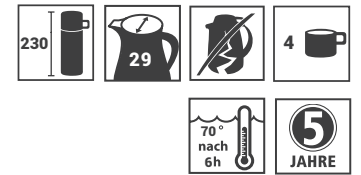

# Produktdatenblatt · Data-Sheet

JOURNEY 0,5 l  
1512

Restwärme in °C nach 6 h · Heat retention in °C after 6 h

	schwarz · black	002
	lavender cream	219
	green lake	220

Inhalt · Size	0,5 l
Höhe inkl. Deckel · Height incl. lid	230 mm
Höhe ohne Deckel · Height w/o lid	225 mm
Durchmesser Einfüllöffnung · Diameter opening	29 mm
Durchmesser Boden · Diameter bottom	65 mm
Kannengewicht (netto) · Weight jug (net)	238 g
Kannengewicht mit Einzelkarton · Weight jug with single box	290 g
Maße Einzelkarton L x B x H · Dimensions single box l x w x h	73 x 73 x 243 mm
Material · Material	Edelstahl · stainless steel
Garantie auf Warmhaltung · Guarantee for heat retention	5 Jahre · 5 years
Spülmaschinenfest · Dishwasher-proof	nein · no
Bruchsicher · Shock resistant	ja · yes
Bedruckung 1-farbig · Imprint 1-colour	ja · yes
Bedruckung 4-farbig · Imprint 4-colour	nein · no
Gravur · Engraving	ja · yes
Tassenanzahl · Cups	4
Restwärme °C nach 6 h · Heat retention °C after 6 h	70
Einhandbedienung · Single hand using	nein · no
Isoliereinsatz · Insulating insert	Edelstahl · stainless steel
Sonstiges · Other	