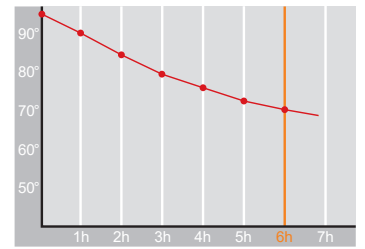

# Produktdatenblatt · Data-Sheet

JOURNEY 0,5 l  
1512

Restwärme in °C nach 6 h · Heat retention in °C after 6 h

	schwarz · black	002
	lavender cream	219
	green lake	220

Inhalt · Size	0,5 l
Höhe inkl. Deckel · Height incl. lid	230 mm
Höhe ohne Deckel · Height w/o lid	225 mm
Durchmesser Einfüllöffnung · Diameter opening	29 mm
Durchmesser Boden · Diameter bottom	65 mm
Kannengewicht (netto) · Weight jug (net)	238 g
Kannengewicht mit Einzelkarton · Weight jug with single box	290 g
Maße Einzelkarton L x B x H · Dimensions single box l x w x h	73 x 73 x 243 mm
Material · Material	Edelstahl · stainless steel
Garantie auf Warmhaltung · Guarantee for heat retention	5 Jahre · 5 years
Spülmaschinenfest · Dishwasher-proof	nein · no
Bruchsicher · Shock resistant	ja · yes
Bedruckung 1-farbig · Imprint 1-colour	ja · yes
Bedruckung 4-farbig · Imprint 4-colour	nein · no
Gravur · Engraving	ja · yes
Tassenanzahl · Cups	4
Restwärme °C nach 6 h · Heat retention °C after 6 h	70
Einhandbedienung · Single hand using	nein · no
Isoliereinsatz · Insulating insert	Edelstahl · stainless steel
Sonstiges · Other	