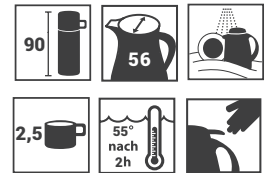

# Produktdatenblatt · Data-Sheet

ROOM PRO 0,3 l  
0141

Restwärme in °C nach 2 h · Heat retention in °C after 2 h

	weiß · white	001
	dunkelrot · dark-red	046
	beige · beige	042
	dunkelblau · dark-blue	008

Inhalt · Size	0,3 l
Höhe inkl. Deckel · Height incl. lid	90 mm
Höhe ohne Deckel · Height w/o lid	85 mm
Durchmesser Einfüllöffnung · Diameter opening	56 mm
Durchmesser Boden · Diameter bottom	124 mm
Kannengewicht (netto) · Weight jug (net)	227 g
Kannengewicht mit Einzelkarton · Weight jug with single box	800 g (3er)
Maße Einzelkarton L x B x H · Dimensions single box l x w x h	130 x 134 x 286 mm (3er)
Material · Material	PP / ABS
Garantie auf Warmhaltung · Guarantee for heat retention	
Spülmaschinenfest · Dishwasher-proof	ja · yes
Bruchsicher · Shock resistant	nein · no
Bedruckung 1-farbig · Imprint 1-colour	ja · yes
Bedruckung 4-farbig · Imprint 4-colour	nein · no
Gravur · Engraving	nein · no
Tassenanzahl · Cups	2,5
Restwärme °C nach 6 h · Heat retention °C after 6 h	55 nach 2 h · 55 after 2 h
Einhandbedienung · Single hand using	ja · yes
Isoliereinsatz · Insulating insert	Glas
Sonstiges · Other	