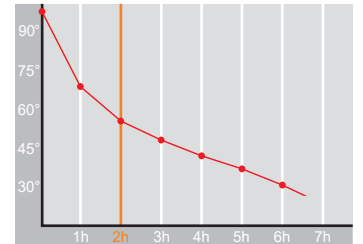

# Produktdatenblatt · Data-Sheet

ROOM PRO 0,3 l  
0141

Restwärme in °C nach 2 h · Heat retention in °C after 2 h

	weiß · white	001
	dunkelrot · dark-red	046
	beige · beige	042
	dunkelblau · dark-blue	008

Inhalt · Size	0,3 l
Höhe inkl. Deckel · Height incl. lid	90 mm
Höhe ohne Deckel · Height w/o lid	85 mm
Durchmesser Einfüllöffnung · Diameter opening	56 mm
Durchmesser Boden · Diameter bottom	124 mm
Kannengewicht (netto) · Weight jug (net)	227 g
Kannengewicht mit Einzelkarton · Weight jug with single box	800 g (3er)
Maße Einzelkarton L x B x H · Dimensions single box l x w x h	130 x 134 x 286 mm (3er)
Material · Material	PP / ABS
Garantie auf Warmhaltung · Guarantee for heat retention	
Spülmaschinenfest · Dishwasher-proof	ja · yes
Bruchsicher · Shock resistant	nein · no
Bedruckung 1-farbig · Imprint 1-colour	ja · yes
Bedruckung 4-farbig · Imprint 4-colour	nein · no
Gravur · Engraving	nein · no
Tassenanzahl · Cups	2,5
Restwärme °C nach 6 h · Heat retention °C after 6 h	55 nach 2 h · 55 after 2 h
Einhandbedienung · Single hand using	ja · yes
Isoliereinsatz · Insulating insert	Glas
Sonstiges · Other	