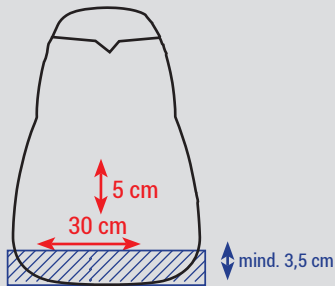

ZEO 1,0 L
7414

4c Druck
4-coloured print

Mindestlinienstärke: 0,3 mm
Minimum line width: 0.3 mm

Datenformate/Data formats:

- EPS
- AI (Adobe Illustrator)
- JPEG (300 dpi)
- TIFF (300 dpi)

 Nicht bedruckbare Fläche/
Non printable area

Druck unter dem Ausgießer:
Print below the spout:

Höhe: max. 5 cm
Height:

Länge: max. 30 cm
Length:

Druck in der Vertiefung
rechts vom Henkel:
Print right from the handle:

Höhe: max. 5 cm
Height:

Länge: max. 9 cm
Length:

Druck in der Vertiefung
links vom Henkel:
Print left from the handle:

Höhe: max. 5 cm
Height:

Länge: max. 7 cm
Length:

Rundumdruck nicht möglich!
Print area all around not possible!

Sie haben Fragen zu einem Druckvorhaben? Nehmen Sie mit uns Kontakt auf: +49 9342 9619-0 oder info@helios-wertheim.com.
You have questions about a print project? Feel free to contact us: +49 9342 9619-0 or info@helios-wertheim.com.