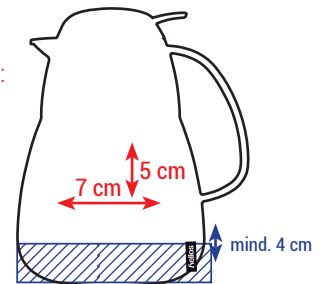

ZEO 1,0 L
7414

4c Druck
4-coloured print

Mindestlinienstärke: 0,3 mm
Minimum line width: 0.3 mm

Datenformate/Data formats:

- EPS
- AI (Adobe Illustrator)
- JPEG (300 dpi)
- TIFF (300 dpi)

 Nicht bedruckbare Fläche/
Non printable area

Druck unter dem Ausgießer:
Print below the spout:

Höhe: max. 5 cm
Height:

Länge: max. 30 cm
Length:

Druck in der Vertiefung
rechts vom Henkel:
Print right from the handle:

Höhe: max. 5 cm
Height:

Länge: max. 9 cm
Length:

Druck in der Vertiefung
links vom Henkel:
Print left from the handle:

Höhe: max. 5 cm
Height:

Länge: max. 7 cm
Length:

Rundumdruck nicht möglich!
Print area all around not possible!

Sie haben Fragen zu einem Druckvorhaben? Nehmen Sie mit uns Kontakt auf: +49 9342 9619-0 oder info@helios-wertheim.com.
You have questions about a print project? Feel free to contact us: +49 9342 9619-0 or info@helios-wertheim.com.