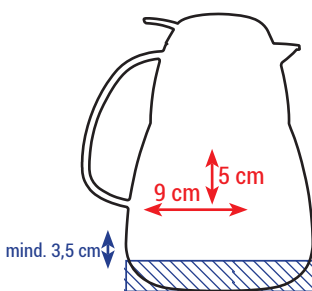

ZEO 1,0 L
7414

4c Druck
4-coloured print

Mindestlinienstärke: 0,3 mm
Minimum line width: 0.3 mm

Datenformate/Data formats:

- EPS
- AI (Adobe Illustrator)
- JPEG (300 dpi)
- TIFF (300 dpi)

 Nicht bedruckbare Fläche/
Non printable area

Druck unter dem Ausgießer:
Print below the spout:

Höhe: max. 5 cm
Height:

Länge: max. 30 cm
Length:

Druck in der Vertiefung
rechts vom Henkel:
Print right from the handle:

Höhe: max. 5 cm
Height:

Länge: max. 9 cm
Length:

Druck in der Vertiefung
links vom Henkel:
Print left from the handle:

Höhe: max. 5 cm
Height:

Länge: max. 7 cm
Length:

Rundumdruck nicht möglich!
Print area all around not possible!

Sie haben Fragen zu einem Druckvorhaben? Nehmen Sie mit uns Kontakt auf: +49 9342 9619-0 oder info@helios-wertheim.com.
You have questions about a print project? Feel free to contact us: +49 9342 9619-0 or info@helios-wertheim.com.