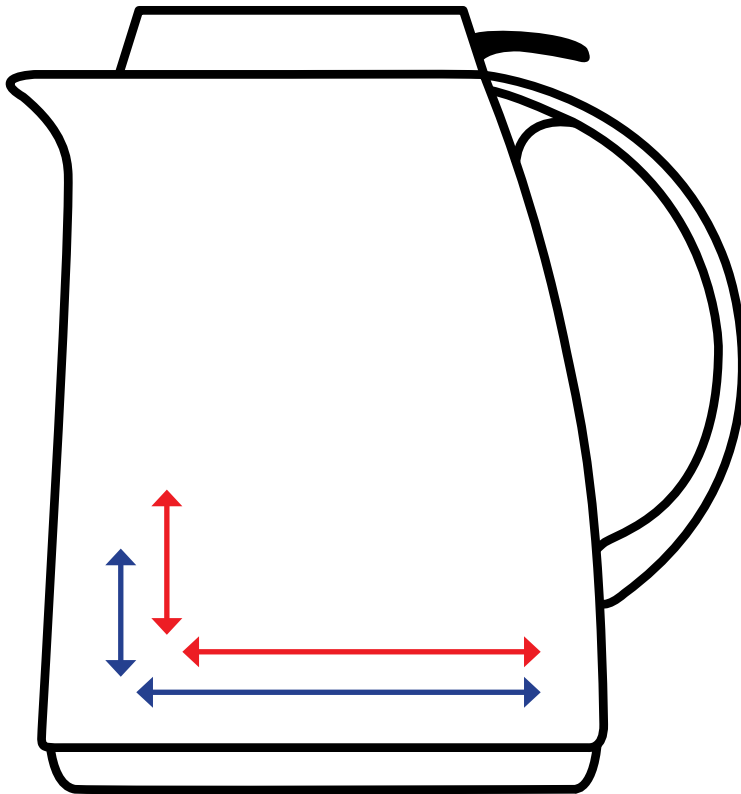

Druckflächenskizze · Print area-sheet

Servitherm · 1,0 l

helios[®]
GERMAN QUALITY · SINCE 1909

Datenformate/ Data formats:

-EPS

-Adobe Illustrator

-JPEG (300 dpi)

-Tiff (300 dpi)

Artikelnr. · Item No.

7204

Druckfläche Rundum-Druck: Print area all around:

Höhe: 1 cm
Height:

Länge: 45,7 cm
Length:

Druck links/rechts vom Henkel: Print left/right from the handle:

Höhe: 6 cm
Height:

Länge: 7 cm
Length: