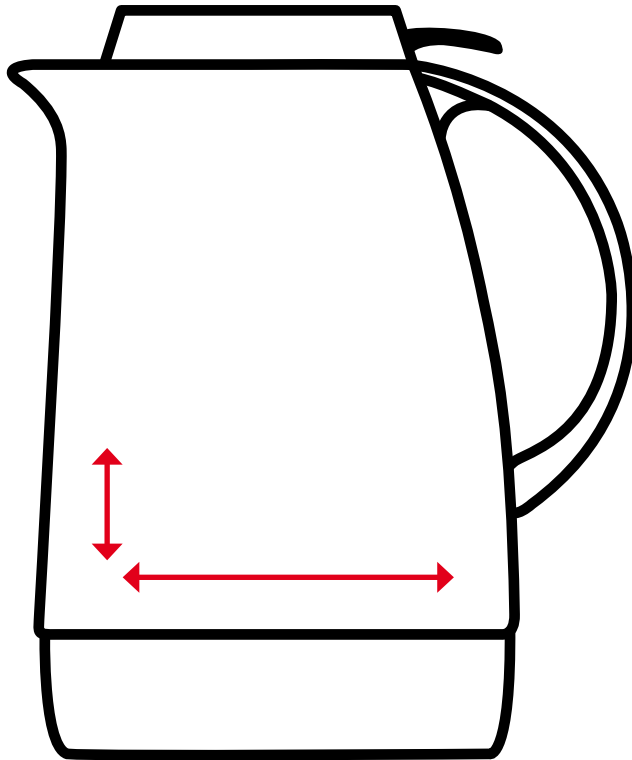

Druckflächenskizze · Print area-sheet

Servitherm · 0,6 l

helios®
GERMAN QUALITY · SINCE 1909

**Datenformate/
Data formats:**

-EPS

-Adobe Illustrator

-JPEG (300 dpi)

-Tiff (300 dpi)

Artikelnr. · Item No.

7202

**Druck links/rechts vom Henkel:
Print left/right from the handle:**

**Höhe: 3,5 cm
Height:**

**Länge: 5 cm
Length:**

Gerne beraten wir Sie persönlich zu Ihrem individuellen Druckvorhaben (Größe, Platzierung, Datei-Format, etc.) unter: **+49 (0) 9342 / 9619-0** oder schreiben Sie uns unter: **info@helios-wertheim.com**
For personally advice to your customized print (size, position, data-formats, etc.) call: **+49 (0) 9342 / 9619-0**
or send an e-mail to: **info@helios-wertheim.com**