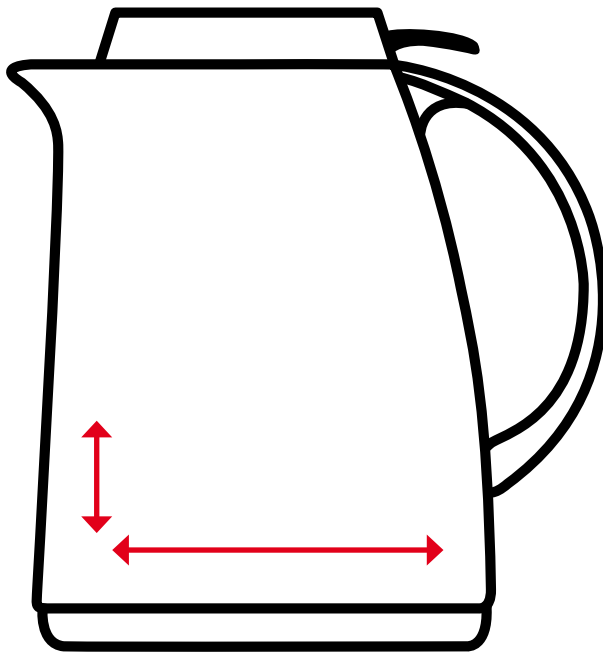

Druckflächenskizze · Print area-sheet

Servitherm · 0,3 l

helios®
GERMAN QUALITY · SINCE 1909

**Datenformate/
Data formats:**

-EPS

-Adobe Illustrator

-JPEG (300 dpi)

-Tiff (300 dpi)

Artikelnr. · Item No.

7201

**Druck links/rechts vom Henkel:
Print left/right from the handle:**

**Höhe: 3,5 cm
Height:**

**Länge: 5 cm
Length:**

Gerne beraten wir Sie persönlich zu Ihrem individuellen Druckvorhaben (Größe, Platzierung, Datei-Format, etc.) unter: **+49 (0) 9342 / 9619-0** oder schreiben Sie uns unter: **info@helios-wertheim.com**
For personally advice to your customized print (size, position, data-formats, etc.) call: **+49 (0) 9342 / 9619-0**
or send an e-mail to: **info@helios-wertheim.com**